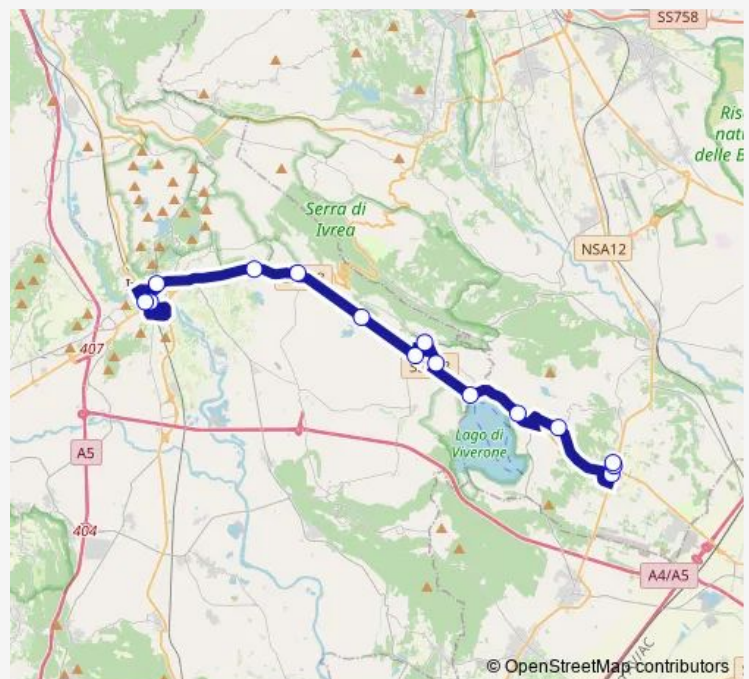

Bus 358 Cavaglia'-Piverone-Ivrea

[Go to website](#)

Direction

Cavaglia' - VIA Rondolino - Alberghiero — Ivrea - Movicentro

10 stops

[Open route schedule](#)

Cavaglia' - VIA Rondolino - Alberghiero

Cavaglia' - Piazza Ponteri

Roppolo - SS 228

Roppolo - Municipio

Viverone - Posta

Piverone - Anzasco

Palazzo Canavese - SP 228 - Rist

Bollengo - VIA Roma Angolo VIA Nigra

Burolo - Ss228 - Centro Commerciale LA Serra

Ivrea - Movicentro

Route schedule

Cavaglia' - VIA Rondolino - Alberghiero — Ivrea - Movicentro

Monday 16:00

Tuesday 15:00

Wednesday 16:00

Thursday 15:00

Friday 15:00

Saturday —

Sunday —

Route info

Direction: Cavaglia' - VIA Rondolino - Alberghiero

Stops: 10

Trip Duration: 0 hour 41 min

■ 358 — Cavaglia'-Piverone-Ivrea