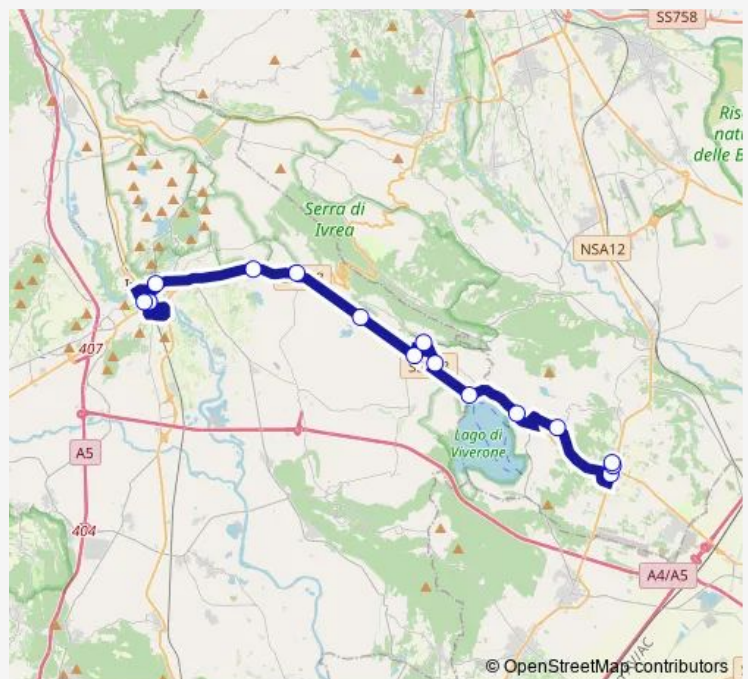

Monday 07:01-14:20

Tuesday 07:01-14:20

Wednesday 07:01-14:20

Thursday 07:01-14:20

Friday 07:01-14:20

Saturday —

Sunday —

Route info

Direction: IVREA - MOVICENTRO

Stops: 15

Trip Duration: 0 hour 53 min

■ 358 — Cavaglia'-Piverone-Ivrea

Direction

IVREA - MOVICENTRO — CAVAGLIA' - PIAZZA PONTERI

13 stops

[Open route schedule](#)

IVREA - MOVICENTRO

IVREA - STAZIONE FERROVIARIA

IVREA - CORSO MASSIMO D'AZEGLIO,4

BUROLO - SS228 - CENTRO COMMERCIALE LA SERRA

BOLLENGO - CENTRO

PALAZZO CANAVESE - SP 228 - RIST

PIVERONE - BIVIO AZEGLIO

PIVERONE - PIAZZA LUCCA

Tuesday 16:50

Wednesday 16:50

Thursday 16:50

Friday 16:50

Saturday —

Sunday —

Route info

Direction: IVREA - MOVICENTRO