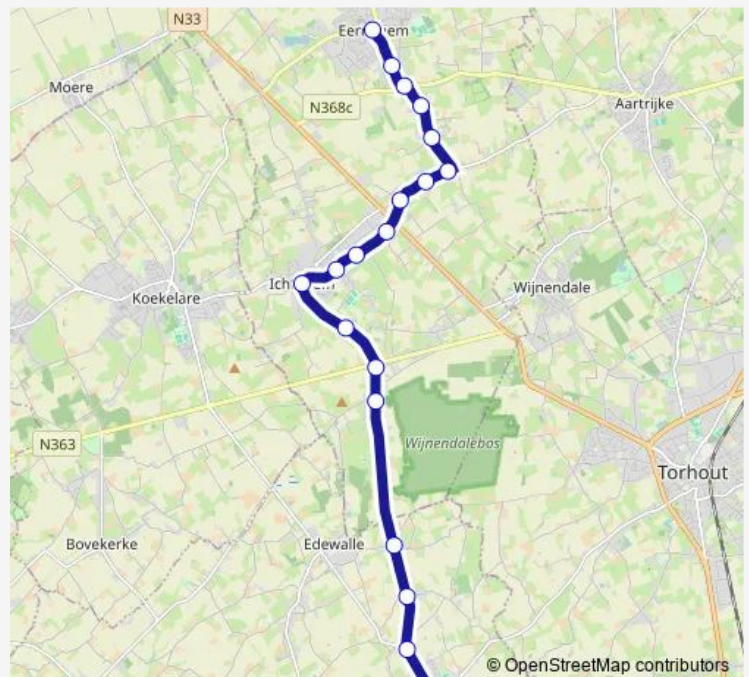

Friday 16:20

Saturday —

Sunday —

Route info

Direction: Kortemark Margareta Maria Instituut

Stops: 20

Trip Duration: 0 hour 24 min

358 — Eernegem - Ichtegem - Kortemark

Direction

Eernegem Kerk — Kortemark Margareta Maria Instituut

21 stops

[Open route schedule](#)

Eernegem Kerk

Eernegem Slachthuisstraat

Eernegem Molendorp

Eernegem Flandriastraat