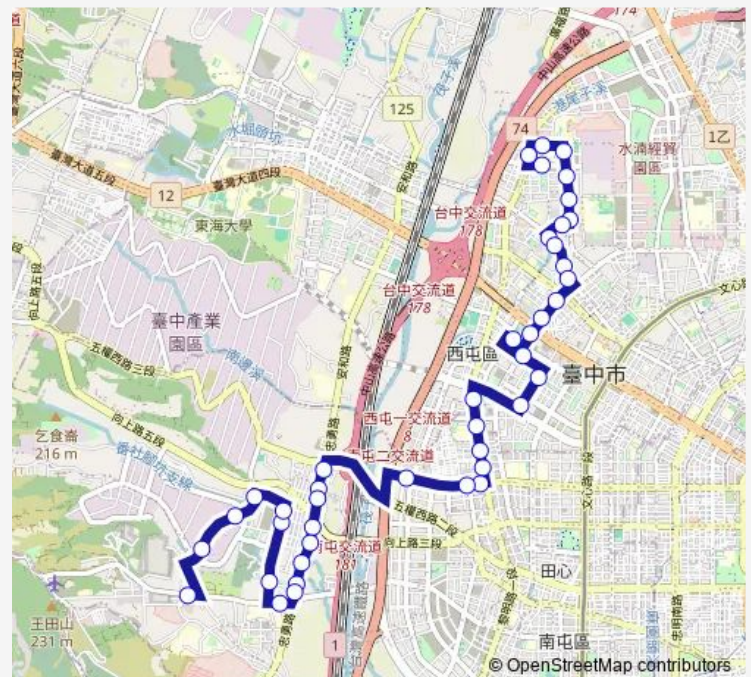

Thursday 05:35-22:00

Friday 05:35-22:00

Saturday 05:35-22:00

Sunday 05:35-22:00

Route info

Direction: Tc_仁友停車場

Stops: 41

Trip Duration: 0 hour 46 min

358 — 358_仁友停車場_文修停車場

Tc_黎明國小

Tc_黎明市政路口

Tc_第六分局(惠來路)

Tc_臺中國家歌劇院

Tc_老虎城

Tc_秋紅谷(市政北七路)

Tc_河南臺灣大道口