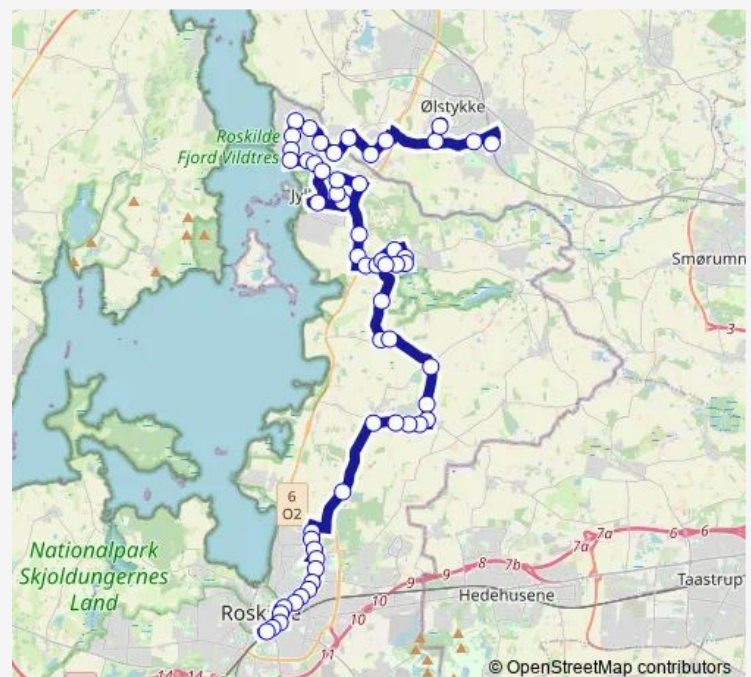

Saturday 07:43-23:43

Sunday 07:43-21:43

Route info

Direction: Stenløse St.

Stops: 57

Trip Duration: 1 hour 8 min

Møllehaven

Spraglehøjvej (Frederiksborgvej)