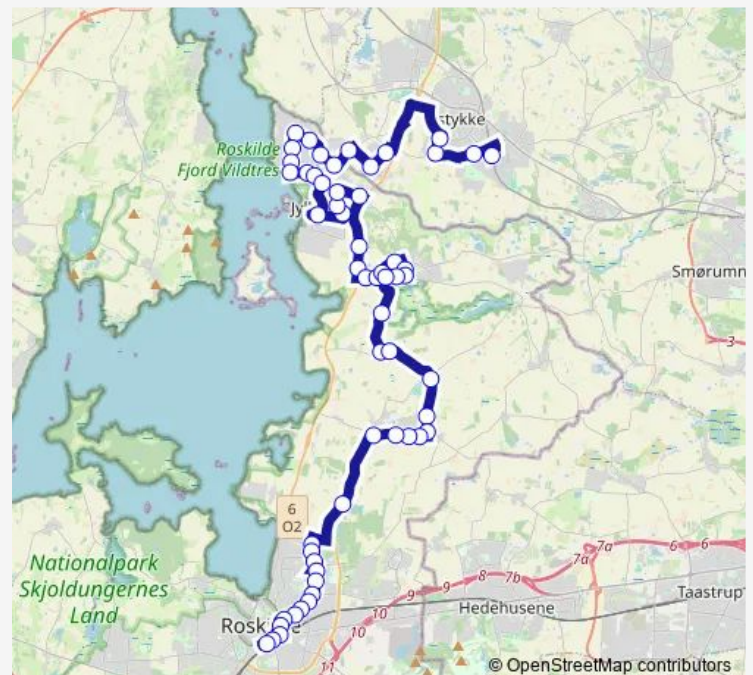

Saturday 07:43-23:43

Sunday 07:43-21:43

Route info

Direction: Stenløse St.

Stops: 57

Trip Duration: 1 hour 8 min

Møllehaven

Spraglehøjvej (Frederiksborgvej)