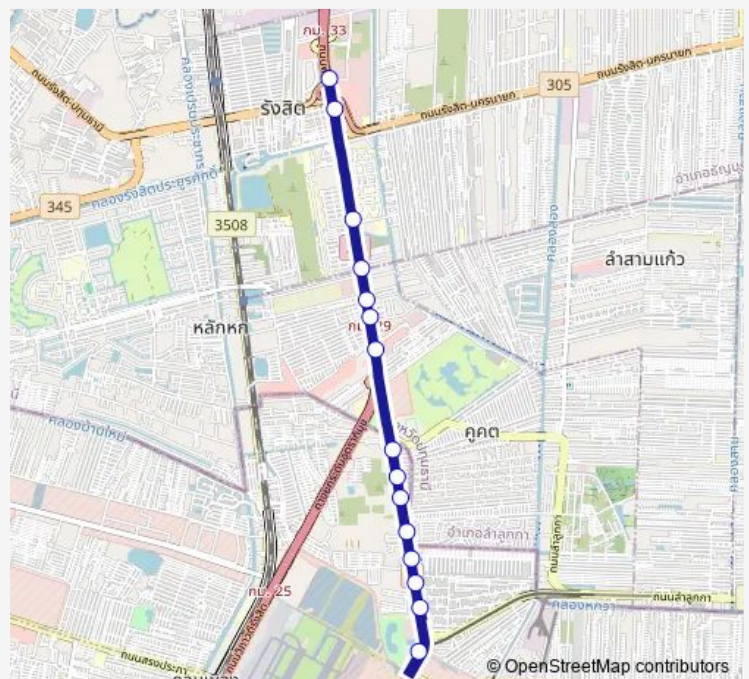

BTS แยก คปอ. (ทางออก 3);Bts Yaek Kor Por Aor (Exit 3)

### Route schedule

ฟิวเจอร์ปาร์ครังสิต;Future Park Rangsit — BTS แยก คปอ. (ทางออก 3);Bts Yaek Kor Por Aor (Exit 3)

Monday	00:00
Tuesday	00:00
Wednesday	00:00
Thursday	00:00
Friday	00:00
Saturday	00:00
Sunday	00:00

### Route info

Direction: ฟิวเจอร์ปาร์ครังสิต;Future Park Rangsit

Stops: 15

Trip Duration: 0 hour 25 min

## Direction

BTS แยก คปอ. (ทางออก 3);Bts Yaek Kor Por Aor (Exit 3)  
— ตรงข้ามฟิวเจอร์พาร์ครังสิต (จุดที่ 2);Opposite Future Park Rangsit (point 2)

15 stops

[Open route schedule](#)

BTS แยก คปอ. (ทางออก 3);Bts Yaek Kor Por Aor (Exit 3)