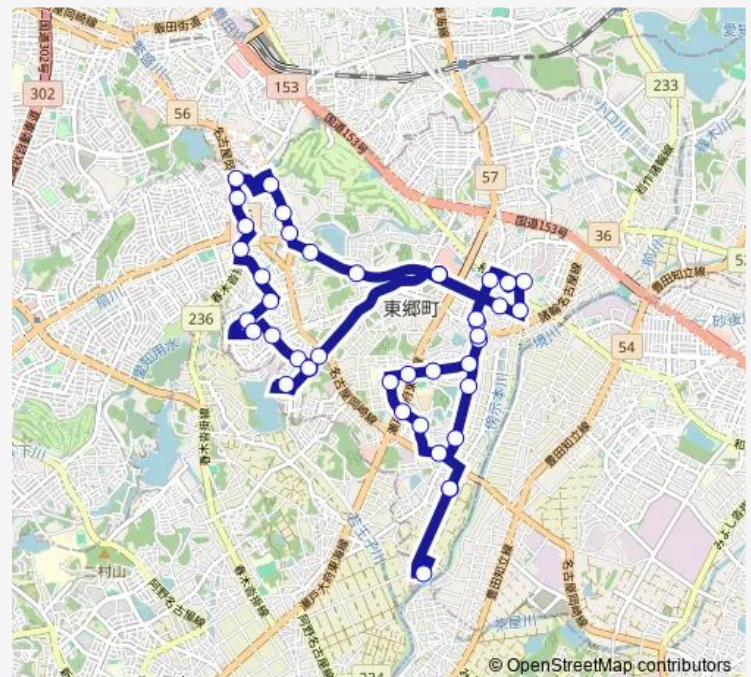

ららぽーと愛知東郷

Route schedule

ららぽーと愛知東郷 — ららぽーと愛知東郷

Monday 08:50-18:05

Tuesday 08:50-18:05

Wednesday 08:50-18:05

Thursday 08:50-18:05

Friday 08:50-18:05

Saturday 08:50-18:05

Sunday 08:50-18:05

Route info

Direction: ららぽーと愛知東郷

Stops: 43

Trip Duration: 1 hour 4 min

じゅんかい君 南西コース左回り

東郷町役場前