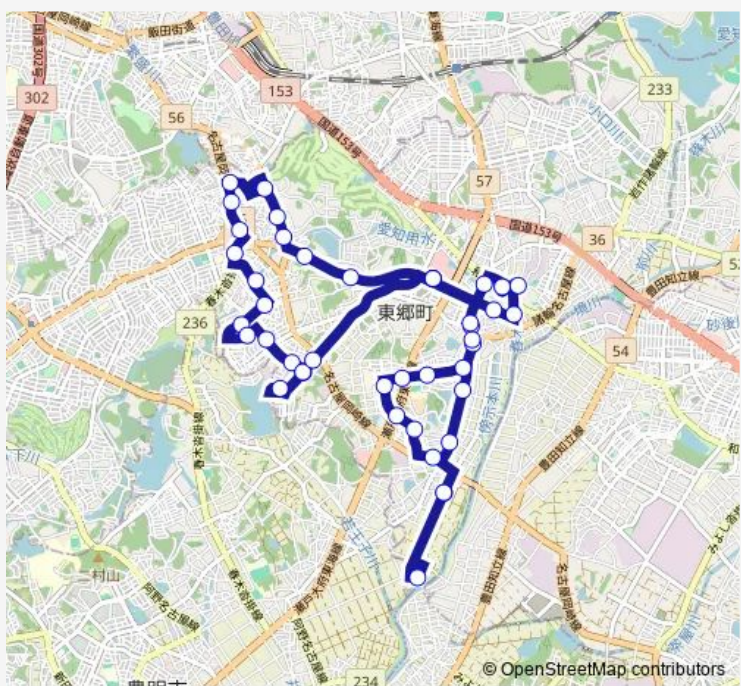

Bus じゅんかい君 南西コース左回り

Go to website

**Direction**  
 ららぽーと愛知東郷 — ららぽーと愛知東郷  
 43 stops  
[Open route schedule](#)

- ららぽーと愛知東郷
- 弥計
- 音貝小学校東
- 音貝
- ラドー二東郷西
- 白土浄水池前
- 旭ヶ丘団地
- 白土
- 東白土
- 涼松
- 涼松緑道
- 上鏡田
- 兵庫
- 部田山コミュニティセンター前
- 三ツ池
- 清水公園北
- 清水公園東
- 清水コミュニティセンター前
- 清水公園東
- 清水
- ららぽーと愛知東郷

Route schedule  
 ららぽーと愛知東郷 — ららぽーと愛知東郷

Monday	08:50-18:05
Tuesday	08:50-18:05
Wednesday	08:50-18:05
Thursday	08:50-18:05
Friday	08:50-18:05
Saturday	08:50-18:05
Sunday	08:50-18:05

Route info  
 Direction: ららぽーと愛知東郷  
 Stops: 43  
 Trip Duration: 1 hour 4 min

じゅんかい君 南西コース左回り BusMaps

東郷町役場前

いこまい館

福祉センター

申下

東郷町総合体育館

瀬戸田

中屋敷

The schedule is provided in the local timezone. Times with "(+1)" indicate departures on the next day.

PDF file created on 2025-01-16

2024 BusMaps.com - All Rights Reserved