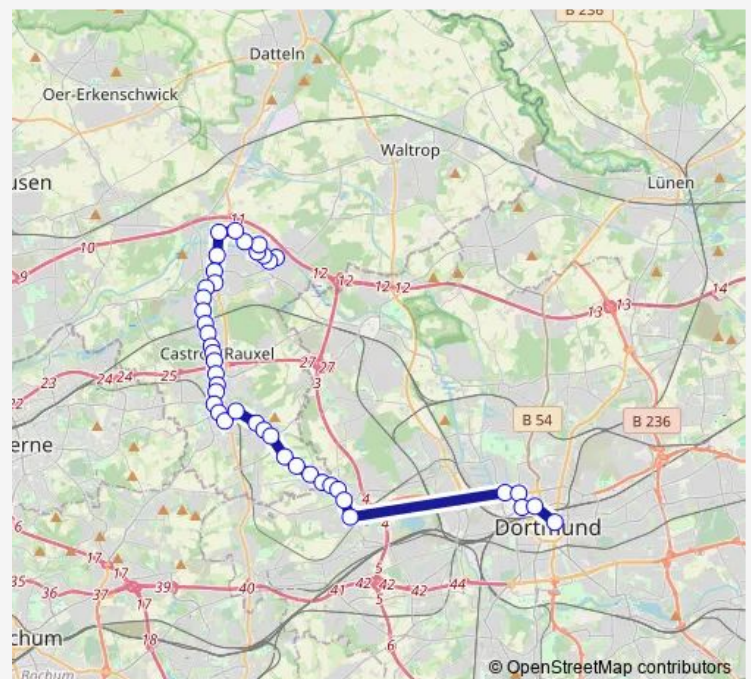

Castrop-Rauxel Münsterplatz

### Route schedule

Dortmund Reinoldikirche — CAS Ickern Markt

Monday 23:46

Tuesday 23:46

Wednesday 23:46

Thursday 23:46

Friday 23:46-02:15<sup>+1</sup>

Saturday 03:15-02:15<sup>+1</sup>

### Route info

Direction: Dortmund Reinoldikirche

Stops: 42

Trip Duration: 0 hour 52 min

■ Ne11

BusMaps

CAS Engelsburgplatz

Castrop Betriebshof

## Route info

Direction: CAS Ickern Markt

Stops: 42

Trip Duration: 0 hour 58 min

CAS Goldschmieding

CAS Grimbergstraße

CAS Neuroder Platz

CAS Schweriner Hellweg