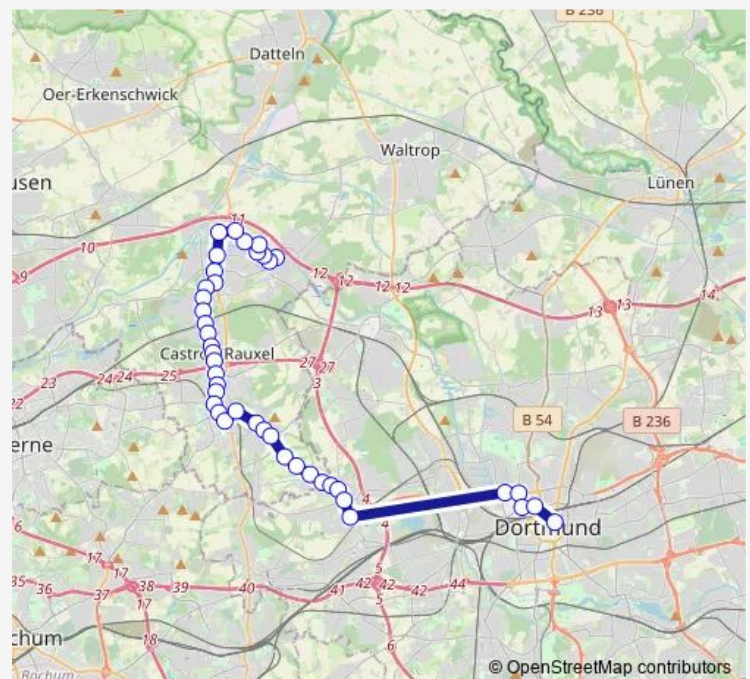

Dortmund Fühlestraße

CAS Frohlinde Denkmal

CAS Vincennesstraße

CAS Pankok

CAS Schweriner Hellweg

CAS Neuroder Platz

CAS Grimbergstraße

CAS Goldschmieding

Thursday 03:15-02:15⁺¹

Friday 03:15-02:15⁺¹

Saturday 03:15-02:15⁺¹

Sunday 03:49-23:46

Route info

Direction: Dortmund Reinoldikirche

Stops: 42

Trip Duration: 0 hour 52 min

■ NE11

BusMaps

CAS Engelsburgplatz

Castrop Betriebshof

CAS Lunastraße

CAS Rosenstraße

CAS Europaplatz

CAS Liebigstraße

CAS Zeche Victor III/lv

CAS Recklinghauser Straße

CAS Kirchstraße

CAS Amselstraße

CAS Friedrichstraße

CAS Vinckeplatz

CAS Ickern Markt

Direction