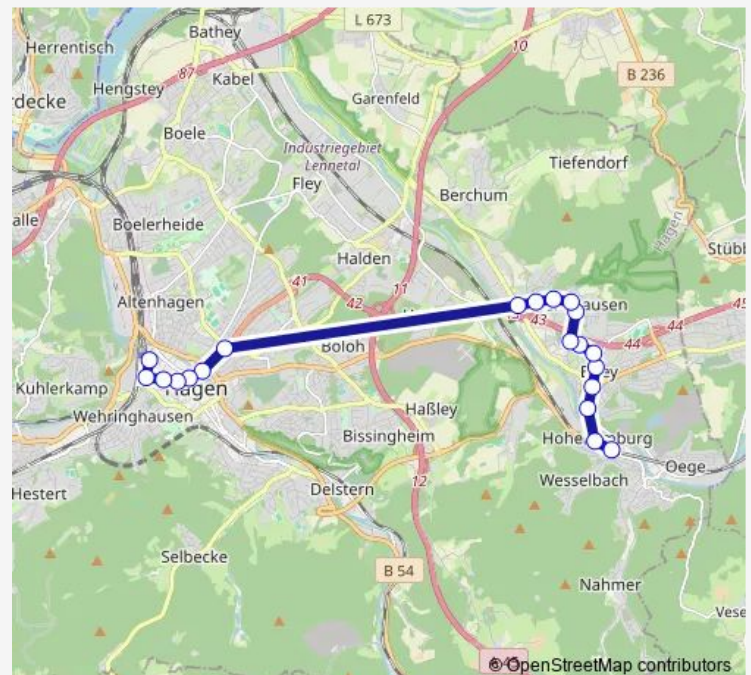

Bus NE11

[Go to website](#)

Direction

Hagen Hohenlimburg Bf — Hagen Hbf

20 stops

[Open route schedule](#)

- Hagen Hohenlimburg Bf
- Hagen Hohenlimburg Mitte
- Hagen Lennebad
- Hagen Elsey Krankenhaus
- Hagen Elsey Post
- Hagen Rundturnhalle
- Hagen Schwalbenweg
- Hagen Im Niederfeld
- Hagen Im Stockhof
- Hagen Dachsweg
- Hagen Fasanenweg
- Hagen Hasselbach
- Hagen Alter Reher Weg
- Hagen Landgericht
- Hagen Emilienplatz
- Hagen Stadtmitte/Volme Galerie
- Hagen Volkspark
- Hagen Theater
- Hagen Schwenke
- Hagen Hbf

Route schedule

Hagen Hohenlimburg Bf — Hagen Hbf

Monday	22:32-23:32
Tuesday	19:32-02:32 ⁺¹
Wednesday	22:32-23:32
Thursday	22:32-23:32
Friday	22:32-01:32 ⁺¹
Saturday	03:32-01:32 ⁺¹
Sunday	03:32-23:32

Route info

Direction: Hagen Hohenlimburg Bf

Stops: 20

Trip Duration: 0 hour 29 min

■ NE11

BusMaps

Direction

Hagen Hbf — Hagen Hohenlimburg Bf

20 stops