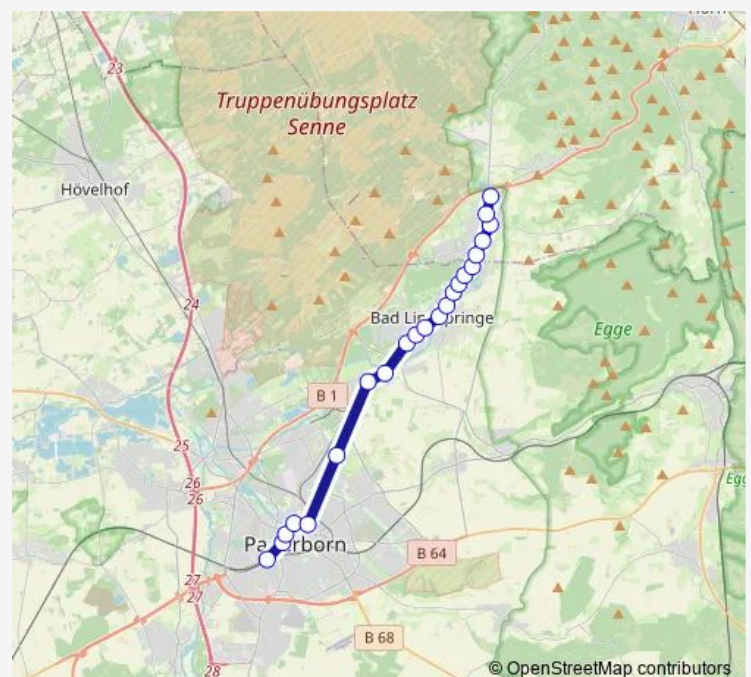

Paderborn, Neuhäuser Tor

Paderborn, Masperrplatz

Paderborn, Detmolder Tor

Pb-Stadtheide, Seskerbruch

Pb-Marienloh, Mitte

Pb-Marienloh, Von-Dript-Weg

Bad Lippspringe, Neuhäus.Weg

Bad Lippspringe, Bleichstraße

Schlangen, Wagenhalle

Schlangen, Ortsmitte

Schlangen, Detmolder Straße

Route schedule

Paderborn Hbf Bstg A1 — Schlangen, Knickweg

Monday 03:35-23:30

Tuesday 03:35-02:15⁺¹

Wednesday 03:35

Thursday —

Friday 03:35-02:15⁺¹

Saturday 03:35-02:15⁺¹

Sunday 03:35-23:30

Route info

Direction: Paderborn Hbf Bstg A1

Stops: 22

Trip Duration: 0 hour 37 min

■ NE11 — Nachtexpress Ne11 Paderborn - Bad Lippspringe - Schlangen

BusMaps

Direction

Schlangen, Knickweg — Paderborn, Westerntor Steig A1

22 stops

[Open route schedule](#)

Schlangen, Knickweg

Schlangen, Detmolder Straße