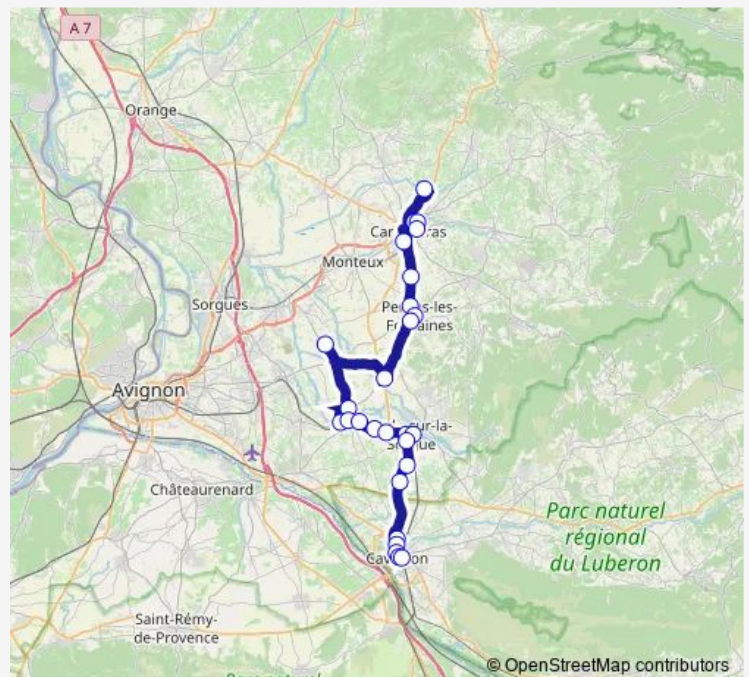

Velorgues

Route schedule

Serres Louis Giraud — Gare Routière - SnCF

Monday —

Tuesday —

Wednesday 12:15

Thursday —

Friday —

Saturday —

Sunday —

Route info

Direction: Serres Louis Giraud

Stops: 27

Trip Duration: 1 hour 40 min

Les Jonquiers

Libération

Clémenceau

Jean-Bastide/Hôpital

Victor Hugo

Gare Routière - Sncf

Direction

Les Jonquiers — Fabre

16 stops

[Open route schedule](#)

Les Jonquiers

Velorgues

Gendarmerie

Zone Industrielle Petite Marine

Saint Véran

Robert Vasse

Cours Fernande Peyre

La Grangette