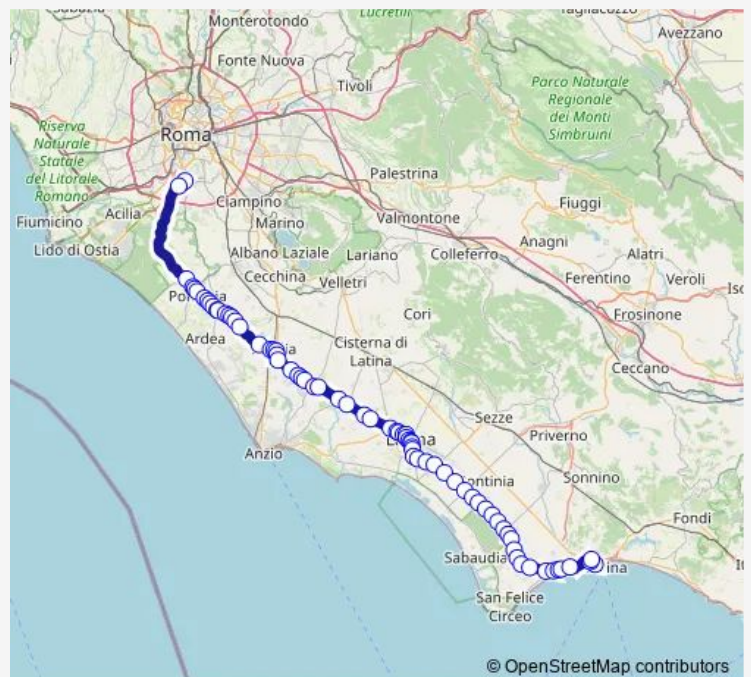

**Direction**

Roma | Laurentina (Metro B) # f2693 — Terracina | Stazione FS # f4933

71 stops

[Open route schedule](#)

- Roma | Laurentina (Metro B) # f2693
- Roma | Ospedale Sant'Eugenio # f2695
- Pomezia | Via Pontina (Monte d'Oro) # f2707
- Pomezia | Via Pontina (Italchimici) # f2709
- Pomezia | Via Pontina Via Castelli # f2710
- Pomezia | Via Pontina Via Spaventa # f2711
- Pomezia | Via Pontina (Selva dei Pini) # f2713
- Pomezia | Via Pontina Vecchia, 1 # f2714
- Pomezia | Via Pontina Vecchia Via Santa Procula # f2715
- Pomezia | Via Pontina Vecchia, 55 # f2716
- Caronti BV # 1235
- Ardea | Via Pontina Vecchia Via Laurentina # f2717
- Ardea | Via Pontina Vecchia km 35.600 # f2718
- Ardea | Via Pontina Vecchia Via Pescarella # f2719
- Ardea | Via Pontina Vecchia Via Madonnina # f2720
- Aprilia | Via Pontina Vecchia (Torre Bruna) # f2721
- Aprilia | Via Rutuli (Casalazzara) # f2722
- Aprilia | Via Pontina Via Vallelata # f2724
- Aprilia | Stazione FS # f2726
- Aprilia | Piazza Repubblica # f2727
- Aprilia | Via De Gasperi # f2728

**Route schedule**

Roma | Laurentina (Metro B) # f2693 — Terracina | Stazione FS # f4933

Monday	10:00-15:35
Tuesday	10:00-15:35
Wednesday	10:00-15:35
Thursday	10:00-15:35
Friday	10:00-15:35
Saturday	10:00-15:35
Sunday	—

**Route info**

Direction: Roma | Laurentina (Metro B) # f2693

Stops: 71

Trip Duration: 2 hour 41 min

Roma Laurentina - Terracina # Lt009d

Aprilia | Ist. superiore Carlo E Nello Rosselli # f2736

Aprilia | Via Pontina Via Cagliari # f2739