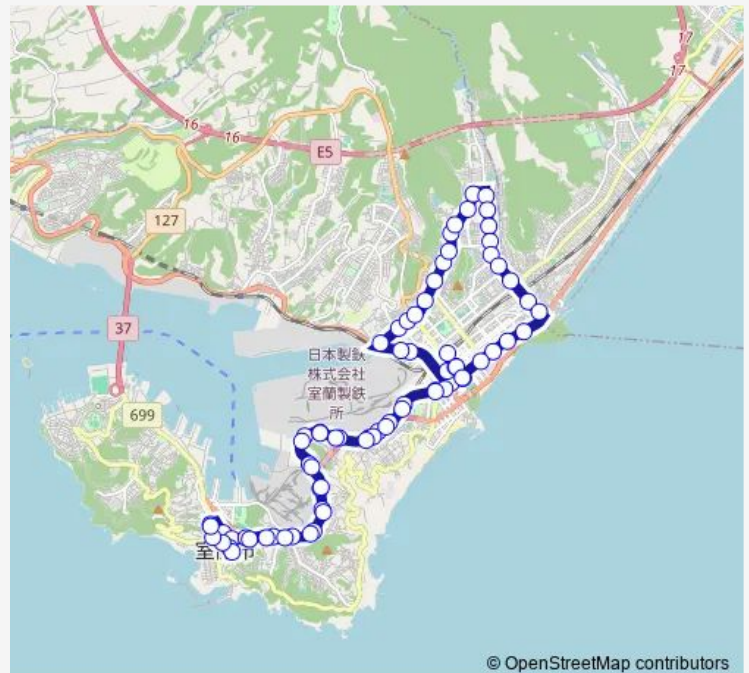

Bus 中央町工大循環線 1 往 (中島・鷺別)

[Go to website](#)

Direction

中央町 — 中央町

74 stops

[Open route schedule](#)

中央町
室蘭駅前
千歳交差点
Nhk前
日鋼記念病院前
母恋駅前
ラッパ森
御前水
御崎アパート前
御崎駅前
鉄原前
トヨタ前
大沢1丁目
輪西駅前
日本製鉄前
輪西九条通
日本製鉄球場前
末広
汐見
東町ターミナル
東町中央

Route schedule

中央町 — 中央町

Monday	08:52-17:45
Tuesday	08:52-17:45
Wednesday	08:52-17:45
Thursday	08:52-17:45
Friday	08:52-17:45
Saturday	08:52-17:45
Sunday	08:52-17:45

Route info

Direction: 中央町

Stops: 74

Trip Duration: 1 hour 45 min

■ 中央町工大循環線 1 往 (中島・鷺別)

東町2丁目

太平橋

中島新町

中島入口

仲通

中島町1丁目

東通