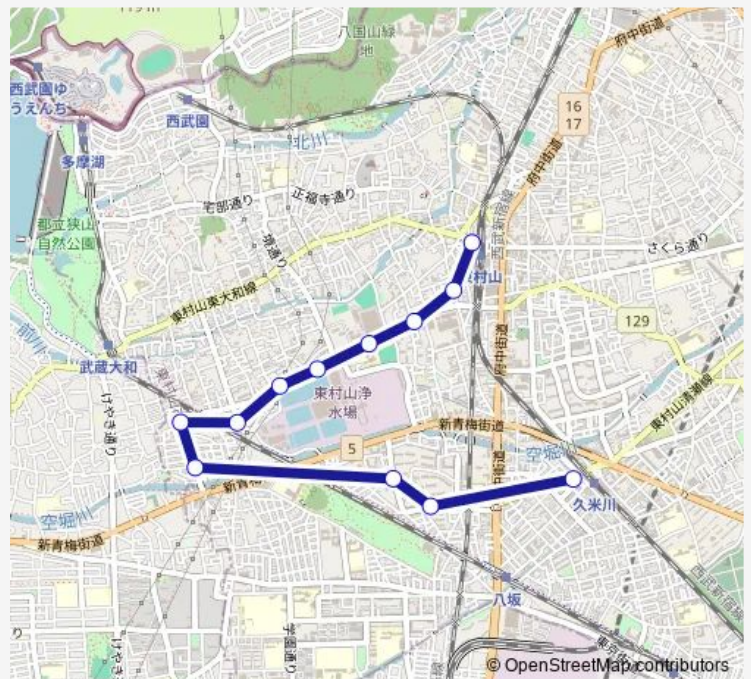

Friday 07:15-19:00

Saturday 07:15-19:00

Sunday 07:15-19:00

Route info

Direction: 東村山駅西口 (グリーン)

Stops: 12

Trip Duration: 0 hour 28 min

東村山駅西口→久米川駅南口

Direction

久米川駅南口 (東村山市) — 東村山駅西口 (グリーン)

12 stops

[Open route schedule](#)

久米川駅南口 (東村山市)

グリーンタウン南

グリーンタウン西

富士見町四丁目中央