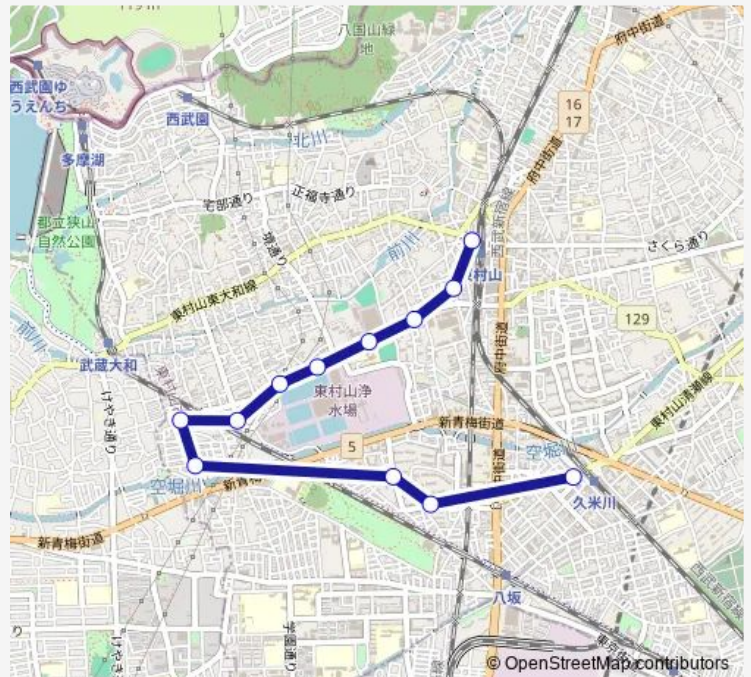

Friday 07:15-19:00

Saturday 07:15-19:00

Sunday 07:15-19:00

Route info

Direction: 東村山駅西口 (グリーン)

Stops: 12

Trip Duration: 0 hour 23 min

東村山駅西口→久米川駅南口

Direction

久米川駅南口 (東村山市) — 東村山駅西口 (グリーン)

12 stops

[Open route schedule](#)

久米川駅南口 (東村山市)

グリーンタウン南

グリーンタウン西

富士見町四丁目中央