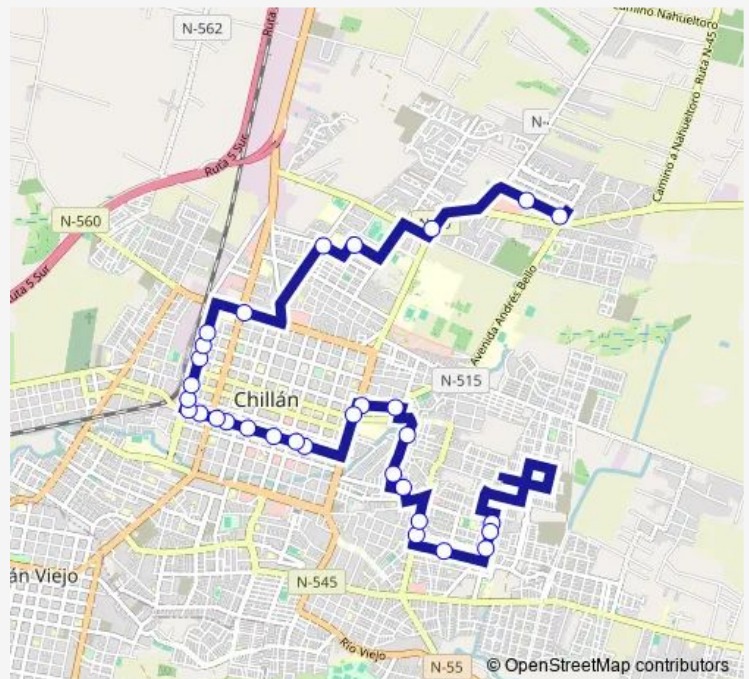

[Go to website](#)

Direction
 Nueva Oriente / Reloncavi — Emmanuel / Andres Bello
 31 stops
[Open route schedule](#)

- Nueva Oriente / Reloncavi
- Av. Nueva Oriente / Cerro Plomo
- Av. Nueva Oriente / EL Volcan
- Esmeralda / Volcan Nahuelbuta
- LOS Puelches / Punitaqui
- LOS Puelches / Cordillera
- Av. Espana / Pasaje 14
- Once Oriente / 2 Norte
- Mario Vergara / Pasaje 3
- Diego Portales / Miraflores
- Diego Portales / Av. Argentina
- Av. Argentina / Libertad
- Maipon / Sargento Aldea
- Maipon / Isabel Riquelme
- Maipon / Arauco
- Maipon / Carrera
- Maipon / Claudio Arrau
- Maipon / Av. Bernardo O Higgins
- Maipon / Rosas
- Maipon / Brasil
- Av. Brasil / EL Roble

Route schedule

Nueva Oriente / Reloncavi — Emmanuel / Andres Bello

Monday	07:21-21:09
Tuesday	07:21-21:09
Wednesday	07:21-21:09
Thursday	07:21-21:09
Friday	07:21-21:09
Saturday	07:21-21:09
Sunday	07:21-21:09

Route info

Direction: Nueva Oriente / Reloncavi
 Stops: 31
 Trip Duration: 0 hour 36 min

C35_I — Quilamapu Chillan

Av. Brasil / Constitucion

Av. Brasil / Bulnes

Av. Brasil / Vega DE Saldias

Av. Brasil / Gamero

Av. Ecuador / Claudio Arrau

Juan Alberto Hurtado / Freire

LAS Amapolas / LAS Azucenas

Vicente Mendez / Acceso Camino A Cato

Emmanuel / SAN Francisco DE Asis

Emmanuel / Andres Bello

C35_I Bus time schedules and route maps are available in an offline PDF at busmaps.com. Use the busmaps.com website to see live bus times, train schedule or subway schedule, and step-by-step directions for all public transit in Chillan