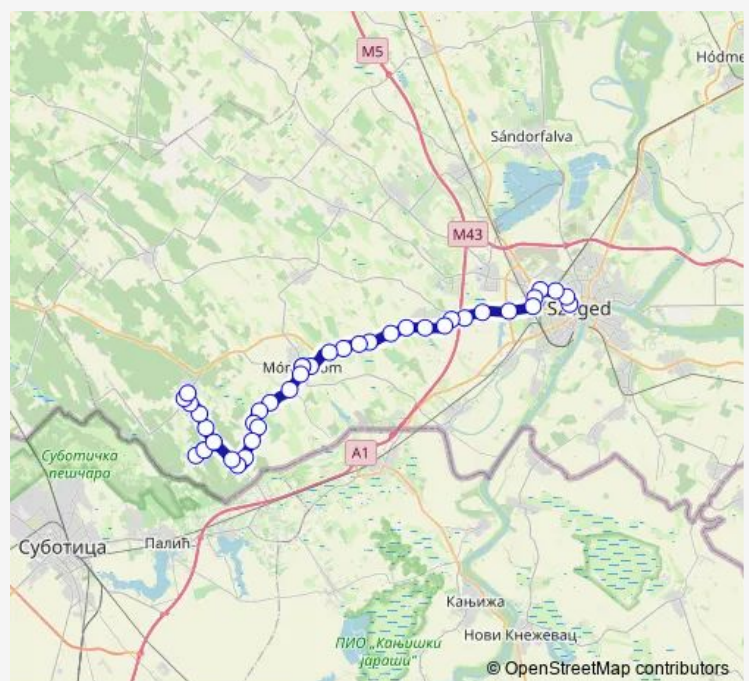

### Route schedule

Ásotthalmom, autóbusz-váróterem — Mórahalom, iskola

Monday	07:10
Tuesday	07:10
Wednesday	07:10
Thursday	07:10
Friday	07:10
Saturday	—
Sunday	—

### Route info

Direction: Ásotthalmom, autóbusz-váróterem

Stops: 18

Trip Duration: 0 hour 25 min