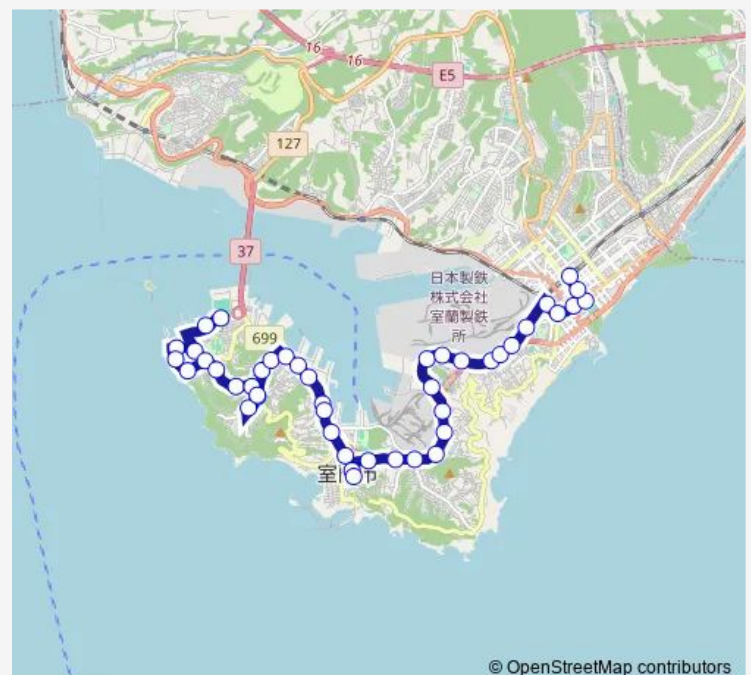

通船前

中央埠頭入口

室蘭観光協会前

Route schedule

みたら・水族館前 — 東室蘭駅東口

Monday 07:38-15:33

Tuesday 07:38-15:33

Wednesday 07:38-15:33

Thursday 07:38-15:33

Friday 07:38-15:33

Saturday 07:38-15:38

Sunday 07:38-15:38

Route info

Direction: みたら・水族館前

Stops: 44

Trip Duration: 0 hour 57 min

© OpenStreetMap contributors

12 みたら・水族館前東室蘭駅東口線 (増市通経由)

BusMaps

室蘭駅前

市役所前

市立病院前

N h k 前

日鋼記念病院前

Route info

Direction: 東室蘭駅東口

Stops: 47

Trip Duration: 0 hour 57 min

室蘭観光協会前

中央埠頭入口

通船前

小橋内 1 丁目