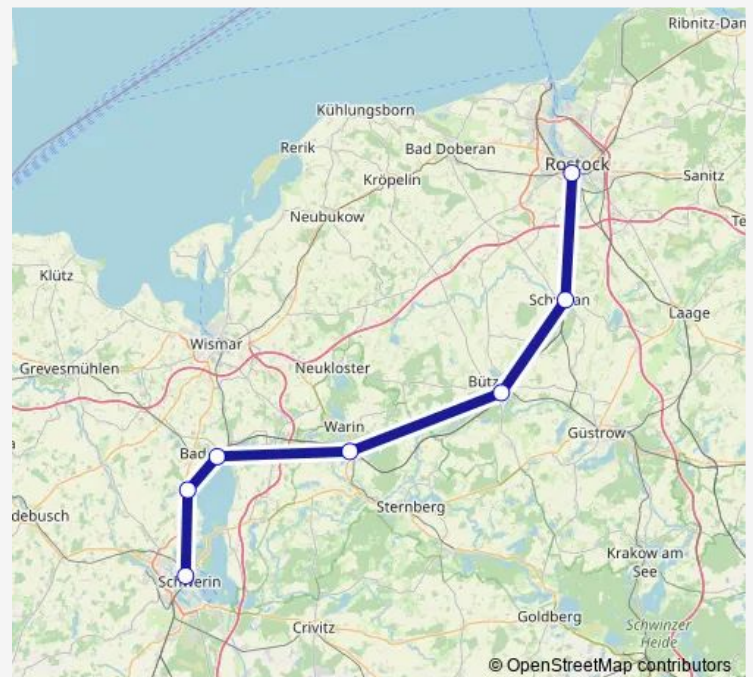

Rail RB28

[Go to website](#)

Direction

Schwerin Hauptbahnhof — Rostock Hauptbahnhof

7 stops

[Open route schedule](#)

Schwerin Hauptbahnhof

Lübstorf Bahnhof

Bad Kleinen Bahnhof

Blankenberg Bhf

Bützow, Bahnhof

Schwaan, Bahnhof

Rostock Hauptbahnhof

Route schedule

Schwerin Hauptbahnhof — Rostock Hauptbahnhof

Monday 06:42

Tuesday 06:42

Wednesday 06:42

Thursday 06:42

Friday 06:42

Saturday —

Sunday —

Route info

Direction: Schwerin Hauptbahnhof

Stops: 7

Trip Duration: 1 hour 8 min

■ RB28

BusMaps

Direction

Rostock Hauptbahnhof — Ludwigslust Bahnhof

9 stops

[Open route schedule](#)