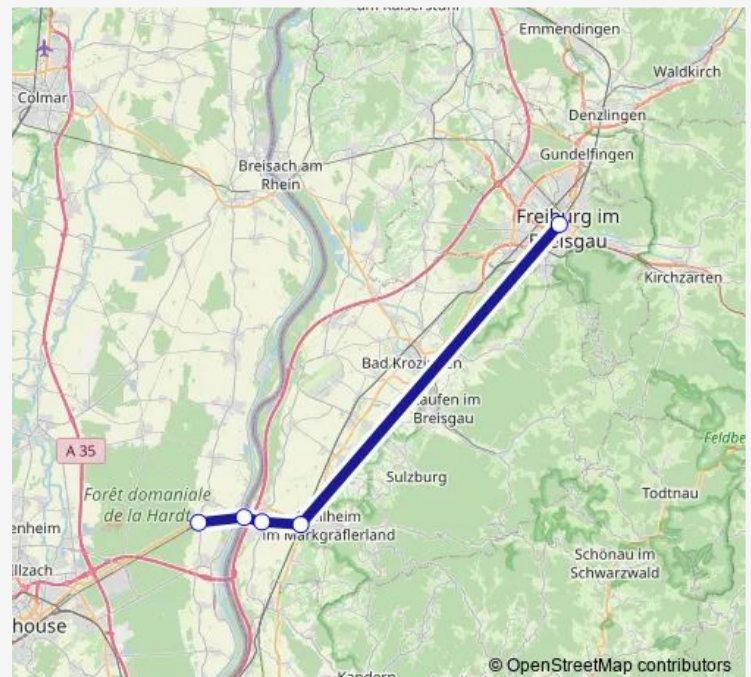

Direction

Bantzenheim — Freiburg(Breisgau) Hbf

5 stops

[Open route schedule](#)

Bantzenheim

Neuenburg(Baden)(Gr)

Neuenburg(Baden)

Müllheim im Markgräflerland

Freiburg(Breisgau) Hbf

Route schedule

Bantzenheim — Freiburg(Breisgau) Hbf

Monday 06:46-18:42

Tuesday 06:46-18:42

Wednesday 06:46-18:42

Thursday 06:46-18:42

Friday 06:46-18:42

Saturday 08:44-18:42

Sunday 08:44-18:43

Route info

Direction: Bantzenheim

Stops: 5

Trip Duration: 0 hour 45 min

Direction

Freiburg(Breisgau) Hbf — Bantzenheim

5 stops

[Open route schedule](#)

Freiburg(Breisgau) Hbf

Müllheim im Markgräflerland

Neuenburg(Baden)

Neuenburg(Baden)(Gr)

Bantzenheim

Route schedule