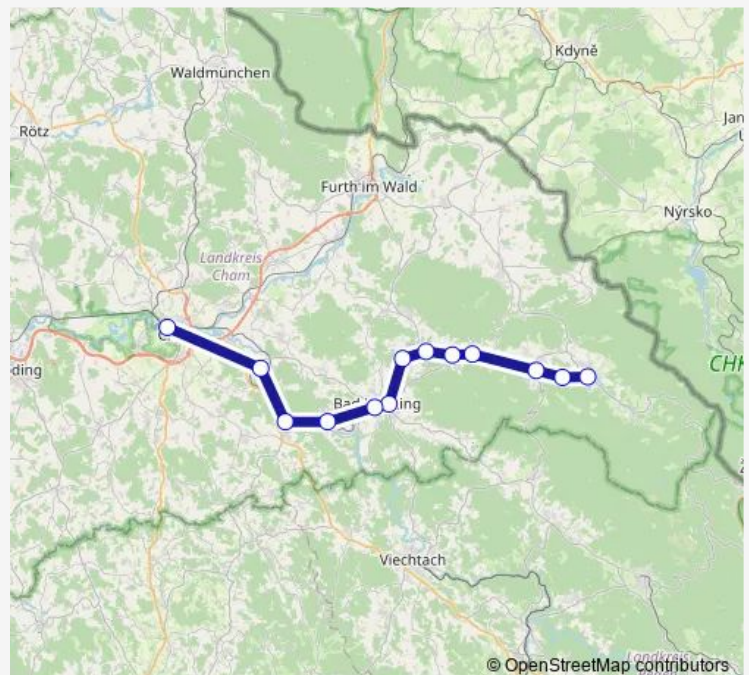

## High Speed Rail Service RB28

[Go to website](#)

### Direction

Lam — Cham (Oberpf)

13 stops

[Open route schedule](#)

Lam  
Frahelsbruck  
Arrach  
Hohenwarth  
Hohenwarth Campingplatz  
Watzlsteg  
Grafenwiesen  
Zellertal  
Bad Kötzing  
Blaibach (Oberpf)  
Miltach  
Chamerau  
Cham (Oberpf)

### Route info

Direction: Lam

Stops: 13

Trip Duration: 0 hour 58 min

■ RB28

## Direction

Schwandorf — Lam

18 stops

[Open route schedule](#)

Schwandorf

Bodenwöhr Nord

Neubäu

Roding