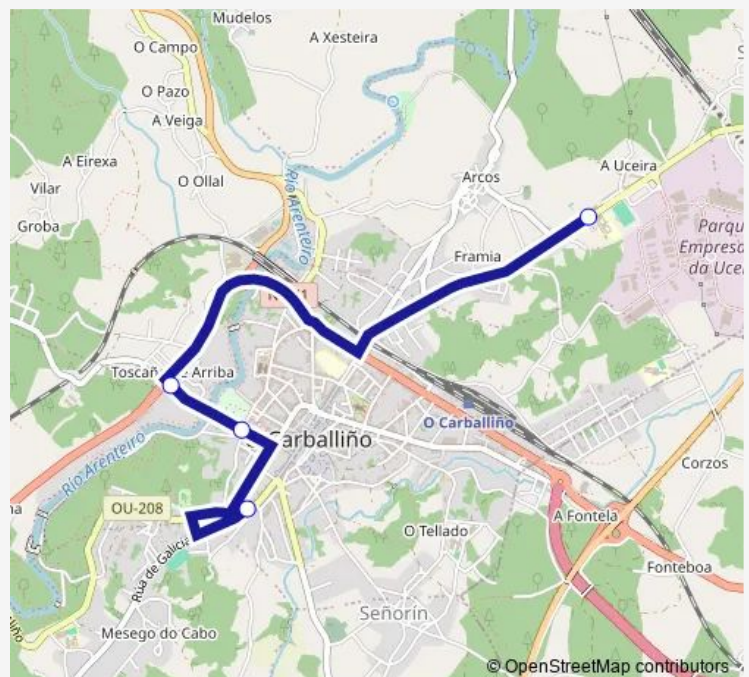

Ponte Toscaña

Balneario

Grupo Calvo Sotelo (est

Route schedule

Ceip Plurilingüe Calvo So — Grupo Calvo Sotelo (est

Monday	14:00
Tuesday	14:00
Wednesday	14:00
Thursday	14:00
Friday	14:00
Saturday	—
Sunday	—

Route info

Direction: Ceip Plurilingüe Calvo So

Stops: 4

Trip Duration: 0 hour 13 min

Xg685006 — Grupo Calvo Sotelo (estrada)-Ceip Plurilingüe Calvo Sotelo

Direction

Grupo Calvo Sotelo (est — Ceip Plurilingüe Calvo So

4 stops

[Open route schedule](#)

Grupo Calvo Sotelo (est

Balneario

Ponte Toscaña

Ceip Plurilingüe Calvo So

Route schedule

Grupo Calvo Sotelo (est — Ceip Plurilingüe Calvo So

Monday 08:45

Tuesday 08:45

Wednesday 08:45

Thursday 08:45

Friday 08:45

Saturday —

Sunday —

Route info