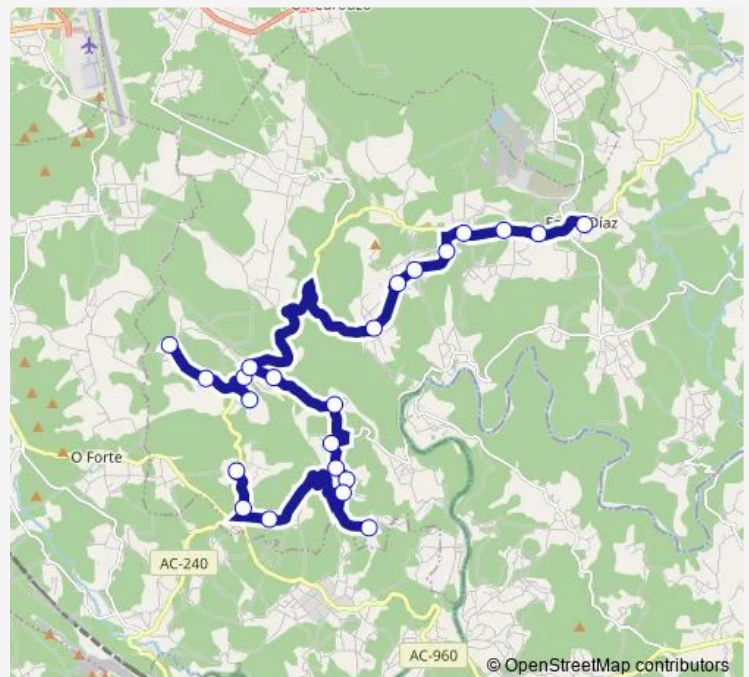

Friday 10:30

Saturday —

Sunday —

Route info

Direction: Barreiriña

Stops: 23

Trip Duration: 0 hour 47 min

■ XG863016 — CPI Plurilingüe de Fonte-Díaz - Barreiriña