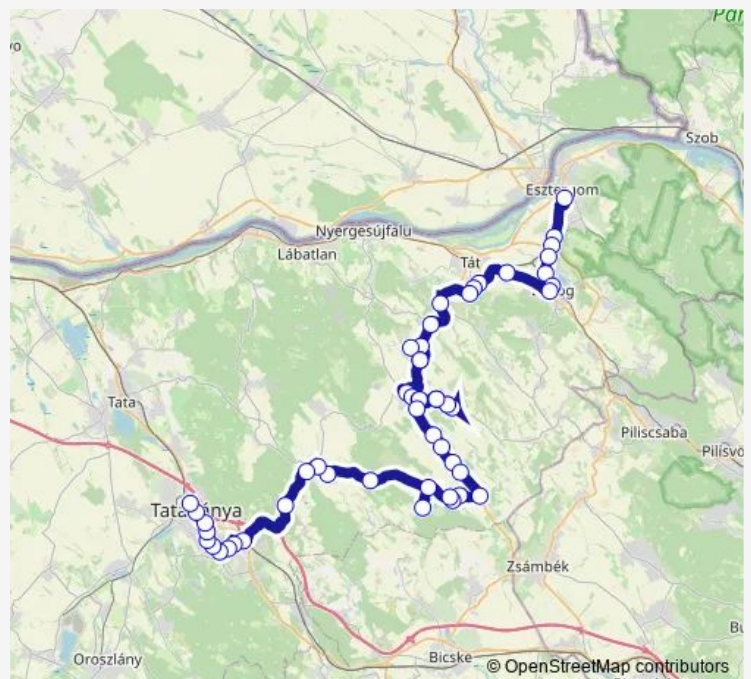

Bajna, újtelep

Bajna, faluközpont

Bajna, vásártér

Bajna, malom

Route schedule

Esztergom, vasútállomás — Tatabánya, autóbusz-állomás

Monday 06:45

Tuesday 06:45

Wednesday 06:45

Thursday 06:45

Friday 06:45

Saturday 06:45

Sunday 06:45

Route info

Direction: Esztergom, vasútállomás

Stops: 52

Trip Duration: 2 hour 16 min

Epöl, faluszéle

Epöl, községháza

Epöl, faluszéle

Bajna, malom

Bajna, vásártér

Bajna, híd

Bajna, Csapási híd