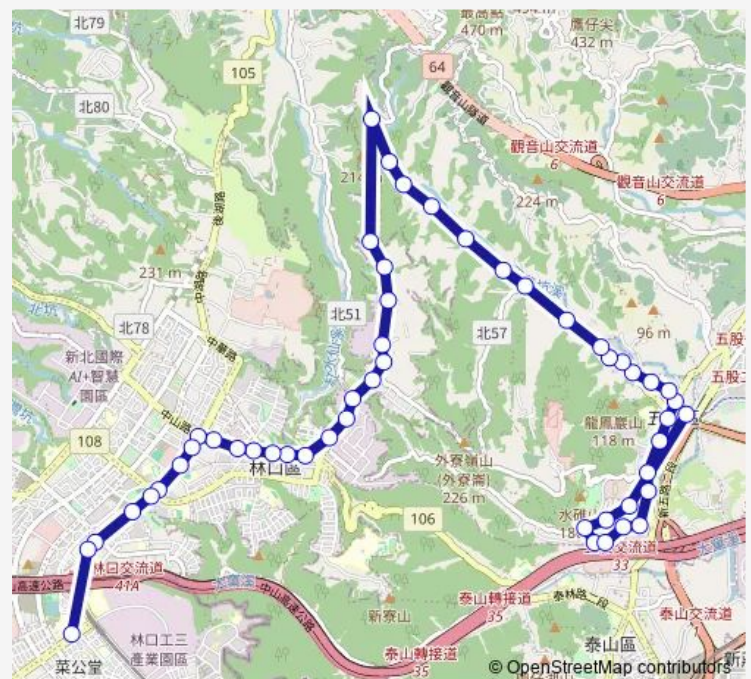

五股站

冷水坑

隆德橋

Route schedule

立體停車場(五股公有市場) — 長庚醫院

Monday 06:00-14:30

Tuesday 06:00-14:30

Wednesday 06:00-14:30

Thursday 06:00-14:30

Friday 06:00-14:30

Saturday 06:00-14:30

Sunday 06:00-14:30

Route info

Direction: 立體停車場(五股公有市場)

Stops: 51

Trip Duration: 18 hour 0 min