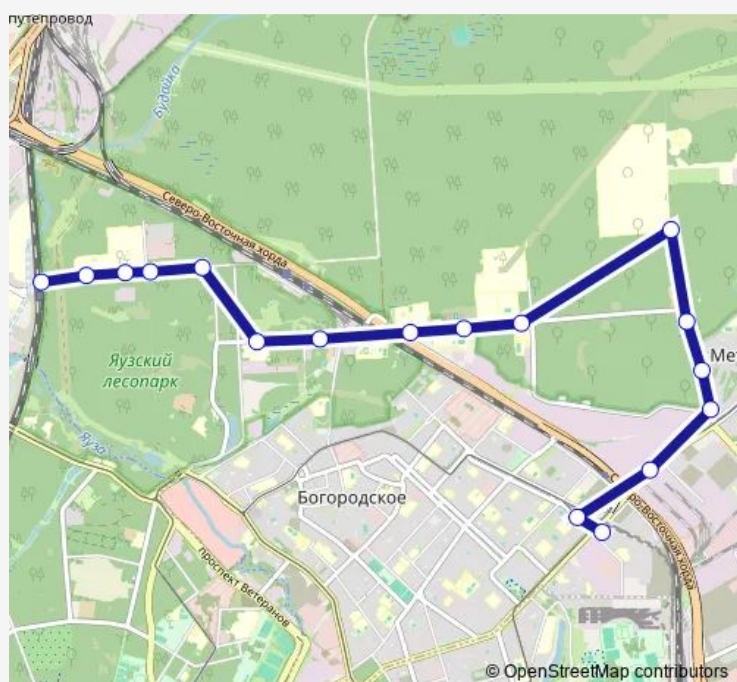

Клиническая больница

Лесное хозяйство

Открытое шоссе, 19

Открытое шоссе

Плодоовощной комбинат

Метро «Бульвар Рокоссовского»

Метро «Бульвар Рокоссовского»

Route schedule

Платформа Яуза — Метро «Бульвар Рокоссовского»

Monday	—
Tuesday	—
Wednesday	—
Thursday	—
Friday	—
Saturday	05:55-00:45 ⁺¹
Sunday	05:55-00:45 ⁺¹

Route info

Direction: Платформа Яуза

Stops: 17

Trip Duration: 0 hour 31 min

Direction

Метро «Бульвар Рокоссовского» — Платформа Яуза

18 stops

[Open route schedule](#)

Метро «Бульвар Рокоссовского»

Метро «Бульвар Рокоссовского»

Флодоовощной комбинат

Открытое шоссе

Friday

—

Saturday

05:25-00:15⁺¹

Sunday

05:25-00:15⁺¹

Route info

Direction: Метро «Бульвар Рокоссовского»