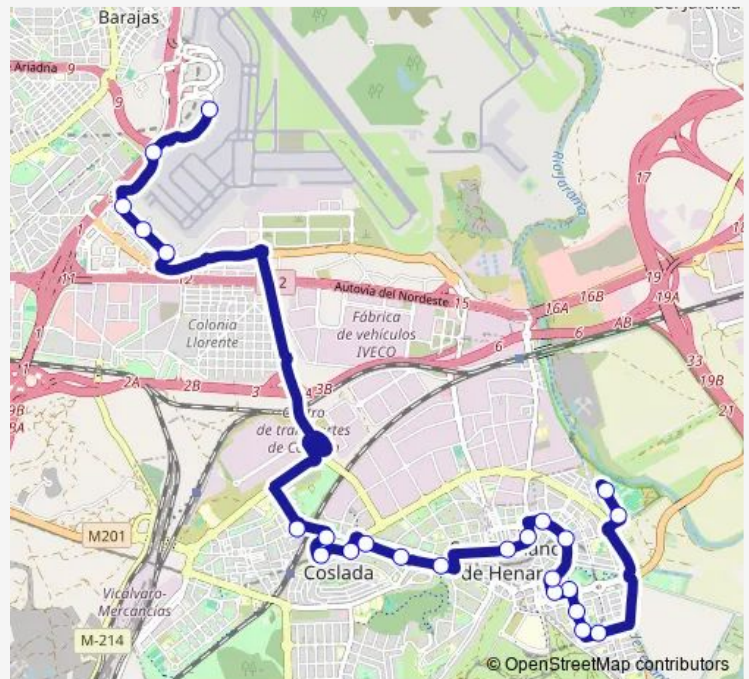

Ventura DE Argumosa-Residencia

José Alix Alix-Nueva

Coslada-Est.San Fernando

Honduras-Centro Comercial

Honduras-Est.La Rambla

Honduras-Av.José Gárate

Uruguay-Pza.Hispanidad

Cuba-Buenos Aires

Buenos Aires-Instituto

Gta.Rosa DE LOS Vientos-Av.Constitución

Centro DE Carga Aerea 3

Route schedule

Pº.De LOS Pinos-Polideportivo Municipal — Aeropuerto-Terminal Internacional

Monday	03:50-20:35
Tuesday	03:50-20:35
Wednesday	03:50-20:35
Thursday	03:50-20:35
Friday	03:50-20:35
Saturday	03:50-20:35
Sunday	03:50-20:35

Route info

Direction: Pº.De LOS Pinos-Polideportivo Municipal

Stops: 24

Trip Duration: 0 hour 40 min

822 — Madrid (Aeropuerto)-Coslada-SAN Fernando DE Henares **BusMaps**

Centro DE Carga Aerea 2

Centro DE Carga Aerea 1

Terminal DE Carga Aeropuerto DE Barajas

Aeropuerto-Terminal Internacional

Direction

Aeropuerto-Terminal Internacional — Pº.De LOS Pinos-Polideportivo Municipal

25 stops

[Open route schedule](#)

Aeropuerto-Terminal Internacional