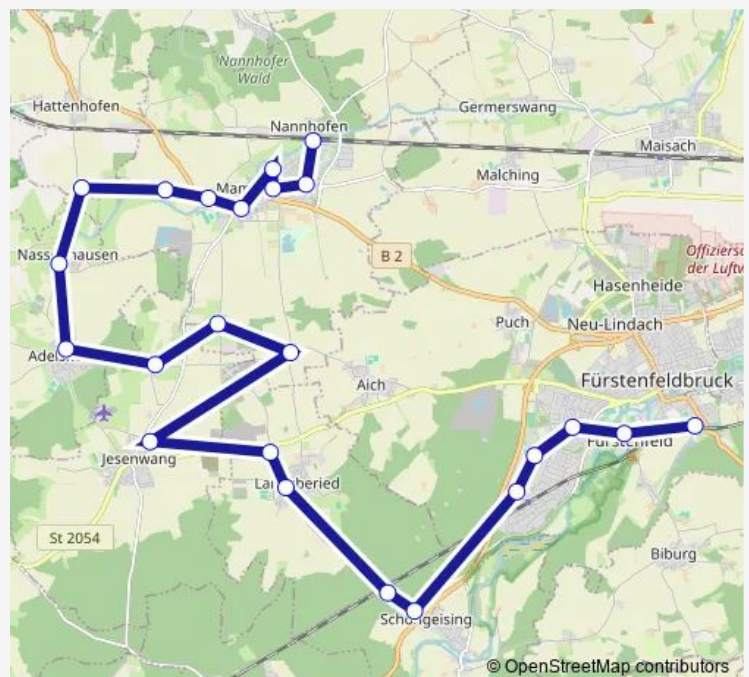

Landsberied, Brucker Straße

Jesenwang, Schule

Egg, Ort

Pfaffenhofen (Ffb)

Adelshofen

Nassenhausen

Mammendorf, Espenstraße

Mammendorf, Schule

Mammendorf, M.-Aumüller-Straße

Mammendorf, Bahnhofstraße

Mammendorf

Mammendorf *100*300 Ost

Route schedule

Fürstenfeldbruck — Mammendorf *100*300 Ost

Monday	07:04
Tuesday	07:04
Wednesday	07:04
Thursday	07:04
Friday	07:04
Saturday	—
Sunday	—

Route info

Direction: Fürstenfeldbruck

Stops: 21

Trip Duration: 0 hour 51 min

822 — Mammendorf - Adelshofen - Jesenwang - Schöngeising - Fürstenfeldbruck

Direction

Mammendorf — Fürstenfeldbruck

23 stops

[Open route schedule](#)

Mammendorf

Mammendorf, Lessingstraße

Mammendorf, M.-Aumüller-Straße

Mammendorf, Schule

Mammendorf, Espenstraße

Mammendorf, Am Haldenberg

Mammendorf, Peretshofen