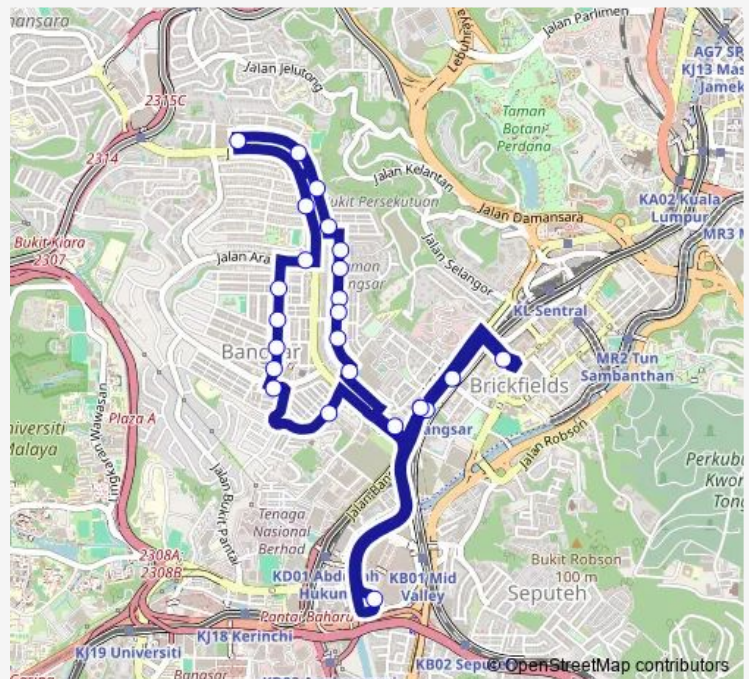

Direction

KI1117 LRT Bangsar — KI1117 LRT Bangsar

25 stops

[Open route schedule](#)

- KI1117 LRT Bangsar
- KI1760 Suasana Sentral Loft
- KI1095 Bangsar Utama
- (M) KI1096 LRT Bangsar (Opp)
- KI2148 MID Valley (Selatan)
- KI1914 Lucky Garden
- KI1761 Bangsar Village (Selatan)
- KI1128 Bangsar Village (Barat)
- KI1132 Bangsar Telawi (Selatan)
- KI1130 Bangsar Telawi (Tengah)
- KI1129 Bangsar Telawi (Utara)
- KI1125 Bangsar Baru (Utara)
- KI1160 Taman Bandaraya
- KI1147 SMK Bukit Bandaraya
- (M) KI1139 Bangsar Shopping Center (Opp)
- KI1149 APT Bangsar Indah
- KI1150 Rumah NO 164
- KI1908 Taman Bukit Persekutuan
- KI1909 SPG Lorong Limau Manis
- KI1904 SPG Lorong Maarof 4
- KI1911 SPG Lorong Maarof 2

Route schedule

KI1117 LRT Bangsar — KI1117 LRT Bangsar

| | |
|-----------|-------------|
| Monday | 06:00-20:00 |
| Tuesday | 06:00-20:00 |
| Wednesday | 06:00-20:00 |
| Thursday | 06:00-20:00 |
| Friday | 06:00-20:00 |
| Saturday | 06:00-21:05 |
| Sunday | 06:00-21:05 |

Route info

Direction: KI1117 LRT Bangsar

Stops: 25

Trip Duration: 0 hour 20 min

KI1912 SPG Lorong Maarof 2

KI1157 Flat SRI Pahang

KI1142 Dataran Maybank

KI1117 LRT Bangsar