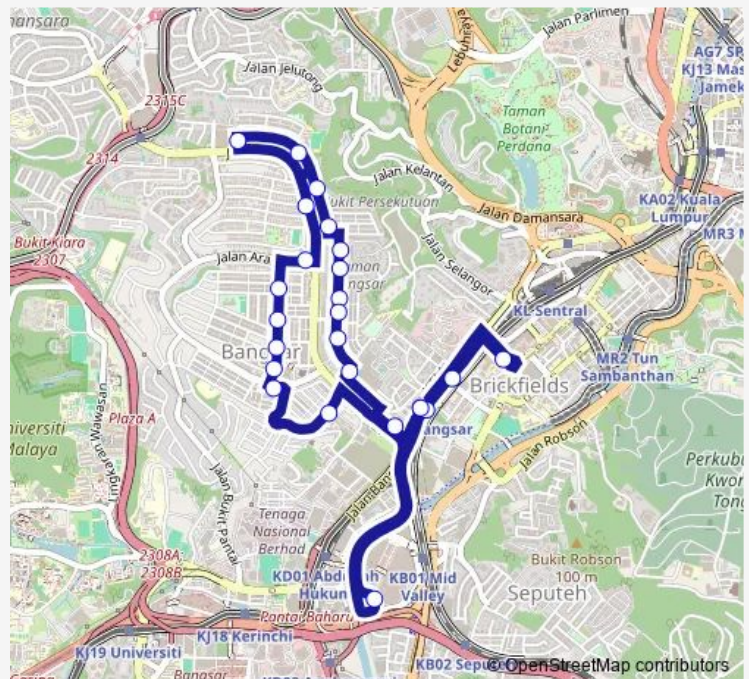

Direction

KI1117 LRT Bangsar — KI1117 LRT Bangsar

25 stops

[Open route schedule](#)

- KI1117 LRT Bangsar
- KI1760 Suasana Sentral Loft
- KI1095 Bangsar Utama
- (M) KI1096 LRT Bangsar (Opp)
- KI2148 MID Valley (Selatan)
- KI1914 Lucky Garden
- KI1761 Bangsar Village (Selatan)
- KI1128 Bangsar Village (Barat)
- KI1132 Bangsar Telawi (Selatan)
- KI1130 Bangsar Telawi (Tengah)
- KI1129 Bangsar Telawi (Utara)
- KI1125 Bangsar Baru (Utara)
- KI1160 Taman Bandaraya
- KI1147 SMK Bukit Bandaraya
- (M) KI1139 Bangsar Shopping Center (Opp)
- KI1149 APT Bangsar Indah
- KI1150 Rumah NO 164
- KI1908 Taman Bukit Persekutuan
- KI1909 SPG Lorong Limau Manis
- KI1904 SPG Lorong Maarof 4
- KI1911 SPG Lorong Maarof 2

Route schedule

KI1117 LRT Bangsar — KI1117 LRT Bangsar

Monday	06:00-20:00
Tuesday	06:00-20:00
Wednesday	06:00-20:00
Thursday	06:00-20:00
Friday	06:00-20:00
Saturday	06:00-21:05
Sunday	06:00-21:05

Route info

Direction: KI1117 LRT Bangsar

Stops: 25

Trip Duration: 0 hour 24 min

KI1912 SPG Lorong Maarof 2

KI1157 Flat SRI Pahang

KI1142 Dataran Maybank

KI1117 LRT Bangsar

822 Bus time schedules and route maps are available in an offline PDF at busmaps.com. Use the busmaps.com website to see live bus times, train schedule or subway schedule, and step-by-step directions for all public transit in Kuala Lumpur