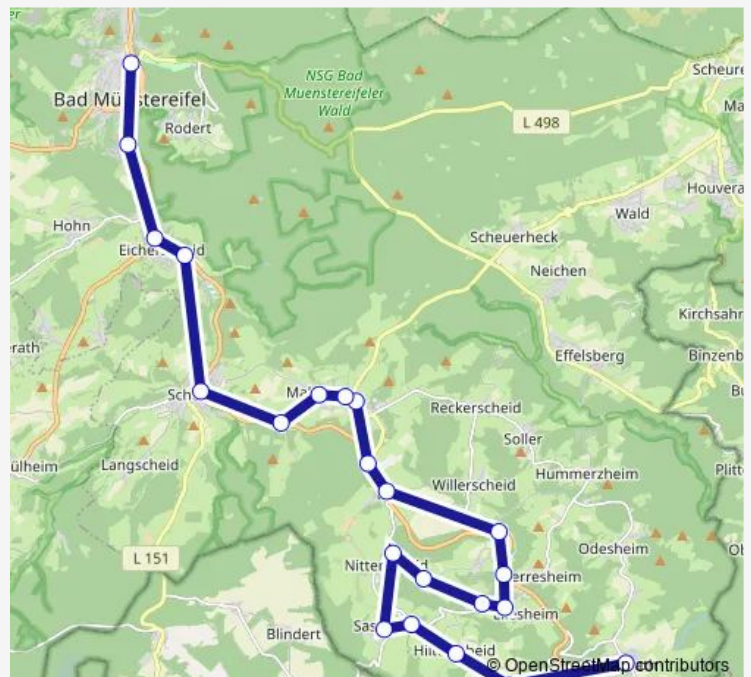

Bad Münstereifel Mutscheid

Bad Münstereifel Nitterscheid Ort

Bad Münstereifel Fichtenweg

Bad Münstereifel Sasserath Ort

Bad Münstereifel Sasserath Abzw.

Bad Münstereifel Hilterscheid

Bad Münstereifel Ohlerath

Route schedule

Bad Münstereifel Bf — Bad Münstereifel Ohlerath

Monday 13:46-15:58

Tuesday 13:46-15:58

Wednesday 13:46-15:58

Thursday 13:46-15:58

Friday 13:46

Saturday —

Sunday —

Route info

Direction: Bad Münstereifel Bf

Stops: 18

Trip Duration: 0 hour 30 min

Direction

Bad Münstereifel Bf — Bad Münstereifel Ohlerath

22 stops

[Open route schedule](#)

Bad Münstereifel Bf

Bad Münstereifel Eifelbad

Bad Münstereifel Eicherscheid

Bad Münstereifel Oberfollmühle

Bad Münstereifel Ahrstr.

Bad Münstereifel Mahlberg Abzw.

Bad Münstereifel Mahlberg Ort