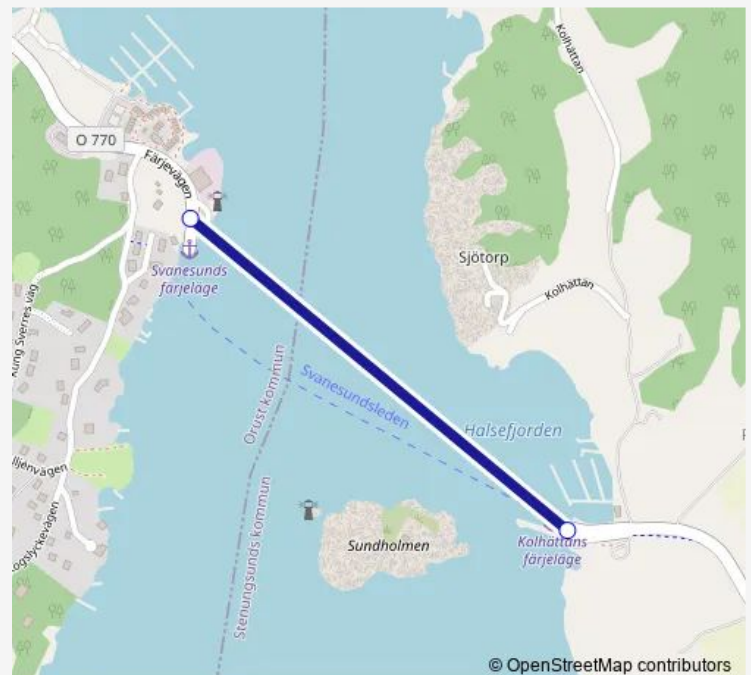

Ferry BÅT

[Go to website](#)**Direction**

Svanesund färjeläge — Kolhättan färjeläge

2 stops

[Open route schedule](#)

Svanesund färjeläge

Kolhättan färjeläge

Route schedule

Svanesund färjeläge — Kolhättan färjeläge

Monday	00:10-23:40
Tuesday	00:10-23:40
Wednesday	00:10-23:40
Thursday	00:10-23:40
Friday	00:10-23:40
Saturday	00:10-23:40
Sunday	00:10-23:40

Route info

Direction: Svanesund färjeläge

Stops: 2

Trip Duration: 0 hour 5 min

© OpenStreetMap contributors

■ BÅT

BusMaps

Direction

Kolhättan färjeläge — Svanesund färjeläge

2 stops

[Open route schedule](#)

Kolhättan färjeläge

Svanesund färjeläge

Route schedule

Kolhättan färjeläge — Svanesund färjeläge

Monday	00:18-23:48
Tuesday	00:18-23:48
Wednesday	00:18-23:48
Thursday	00:18-23:48
Friday	00:18-23:48
Saturday	00:18-23:48
Sunday	00:18-23:48