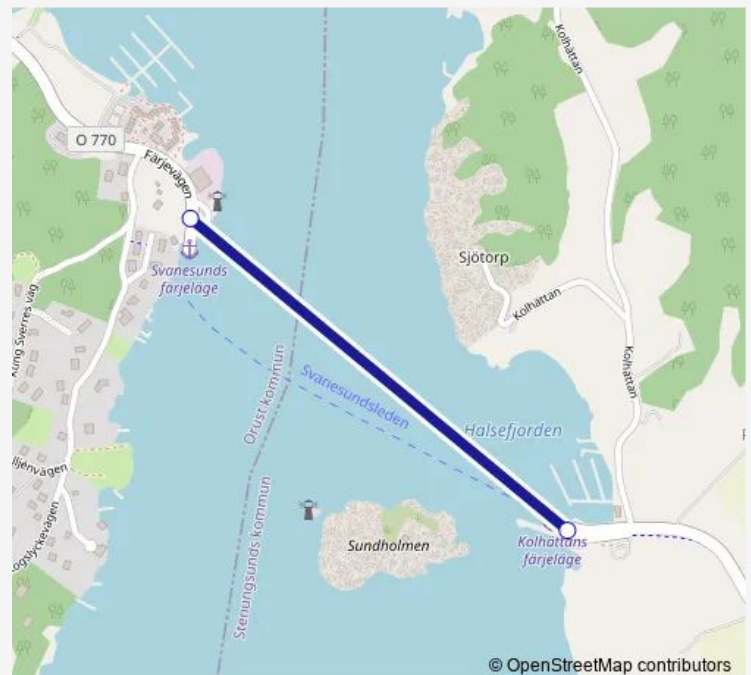

Ferry Båt

[Go to website](#)

Direction

Svanesund färjeläge — Kolhättan färjeläge

2 stops

[Open route schedule](#)

Svanesund färjeläge

Kolhättan färjeläge

Route schedule

Svanesund färjeläge — Kolhättan färjeläge

Monday 00:10-23:40

Tuesday 00:10-23:40

Wednesday 00:10-23:40

Thursday 00:10-23:40

Friday 00:10-23:40

Saturday 00:10-23:40

Sunday 00:10-23:40

Route info

Direction: Svanesund färjeläge

Stops: 2

Trip Duration: 0 hour 5 min

■ Båt

Direction

Kolhättan färjeläge — Svanesund färjeläge

2 stops

[Open route schedule](#)

Kolhättan färjeläge

Svanesund färjeläge

Route schedule

Kolhättan färjeläge — Svanesund färjeläge

Monday	00:18-23:48
Tuesday	00:18-23:48
Wednesday	00:18-23:48
Thursday	00:18-23:48
Friday	00:18-23:48
Saturday	00:18-23:48
Sunday	00:18-23:48