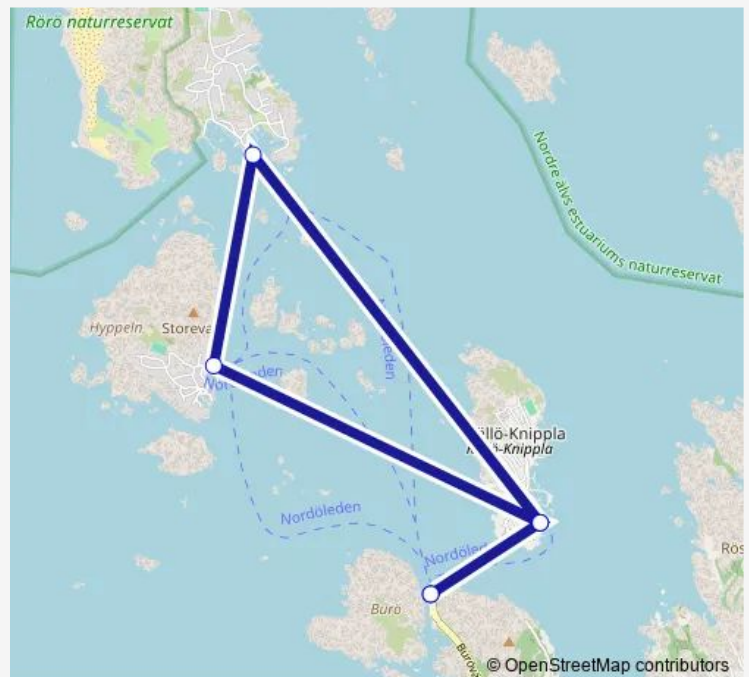

### Direction

Burö färjeläge — Burö färjeläge

6 stops

[Open route schedule](#)

Burö färjeläge

Hyppeln

Rörö

Hyppeln

Knippla

Burö färjeläge

### Route schedule

Burö färjeläge — Burö färjeläge

Monday 03:40-21:45

Tuesday 03:40-21:45

Wednesday 03:40-21:45

Thursday 03:40-21:45

Friday 03:40-21:45

Saturday 04:30-21:10

### Route info

Direction: Burö färjeläge

Stops: 6

Trip Duration: 1 hour 5 min

■ BÅT