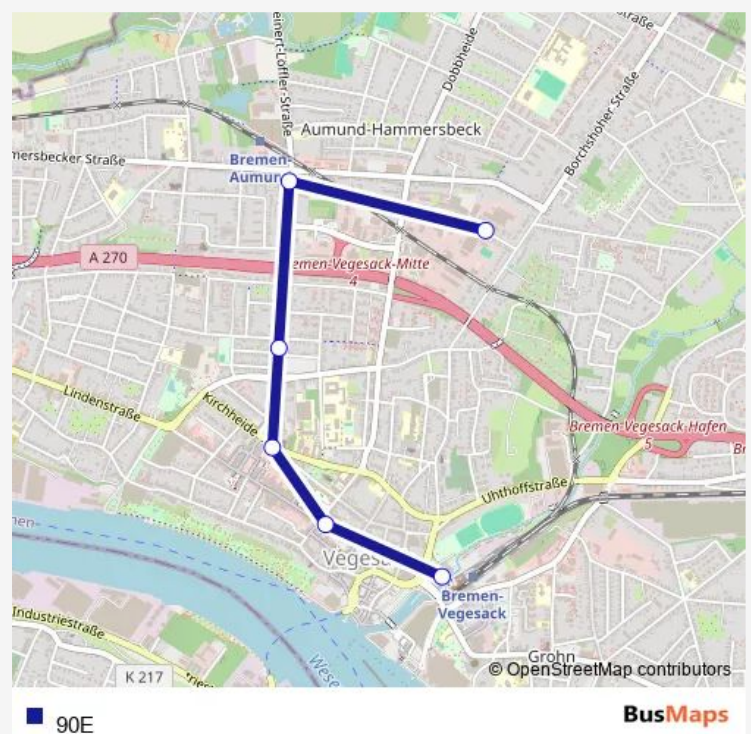

Saturday —

Sunday —

Route info

Direction: Bremen Dobbheide

Stops: 32

Trip Duration: 0 hour 30 min

Bremen De Kreienborg

Bremen Hohenesch

Bremen Rekumer Siel

Bremen Vor den Wischen

Bremen Sandkuhlenweg

Bremen Moorstücke

Neuenkirchen(Schwanewede) Landwehr

Neuenkirchen(Schwanewede) Marktplatz

Neuenkirchen(Schwanewede) Ahnten

Neuenkirchen(Schwanewede) Vorbruch