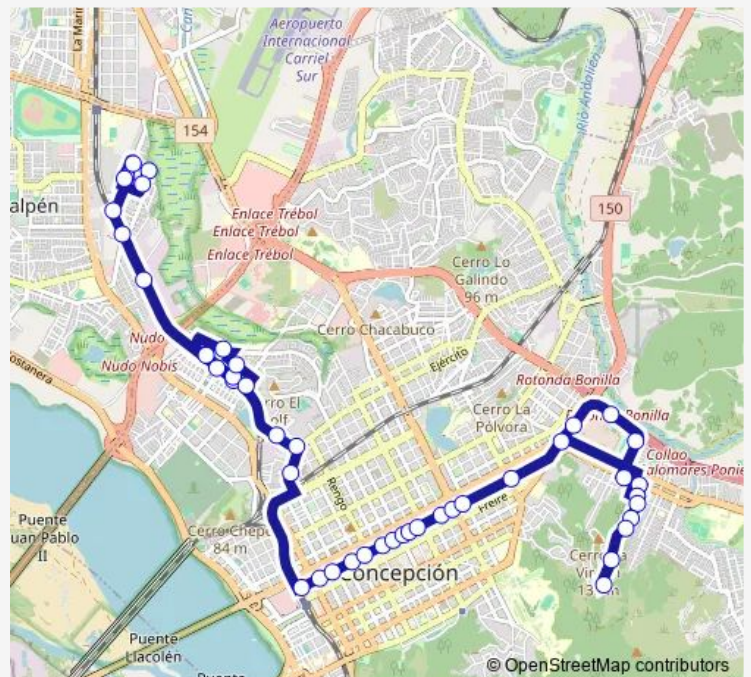

### Direction

Final Las Palomas — Inicio 90j

44 stops

[Open route schedule](#)

Final Las Palomas

Salida Las Palomas

Entrada Av Sta Maria

Rotonda

Salida Av Sta Maria

Sta Claudia - Arteaga Alemparte

Arteaga Alemparte - Los Tordos

Arteaga Alemparte / Poniente

Lorenzo Arenas

La Laguna Sur

La Laguna - Pje 12

La Laguna - Pje 17

### Route schedule

Final Las Palomas — Inicio 90j

|           |             |
|-----------|-------------|
| Monday    | 06:00-23:30 |
| Tuesday   | 06:00-23:30 |
| Wednesday | 06:00-23:30 |
| Thursday  | 06:00-23:30 |
| Friday    | 06:00-23:30 |
| Saturday  | 06:00-23:40 |
| Sunday    | 06:00-23:40 |

### Route info

Direction: Final Las Palomas

Stops: 44

Trip Duration: 0 hour 25 min

Parroquia San José / Maipú - Lincoyán

Maipú - Rengo

Maipú - Caupolicán

Maipú - Anibal Pinto