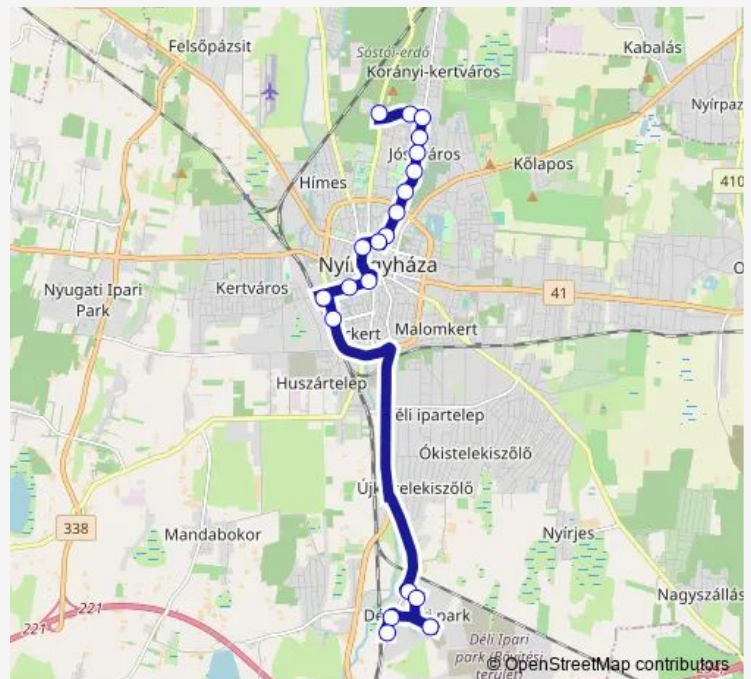

Nyíregyháza, Schmidt Mihály utca

Nyíregyháza, Sóstói úti kórház

Route schedule

Nyíregyháza, Révész-Michelin logisztikai központ — Nyíregyháza, Sóstói úti kórház

Monday 06:10-22:10

Tuesday 06:10-22:10

Wednesday 06:10-22:10

Thursday 06:10-22:10

Friday 06:10-22:10

Saturday 06:10-18:10

Sunday 06:10-18:10

Route info

Direction: Nyíregyháza, Révész-Michelin logisztikai központ

Stops: 18

Trip Duration: 0 hour 34 min

Direction

Nyíregyháza, Révész-Michelin logisztikai központ — Nyíregyháza, Sóstói úti kórház

18 stops

[Open route schedule](#)

Nyíregyháza, Révész-Michelin logisztikai központ

Nyíregyháza, Ipari park, bejárati út

Sunday 06:10-18:10

Route info

Direction: Nyíregyháza, Révész-Michelin logisztikai központ

Stops: 18

Trip Duration: 0 hour 36 min

Direction

Nyíregyháza, Sóstói úti kórház — Nyíregyháza, Révész-Michelin logisztikai központ