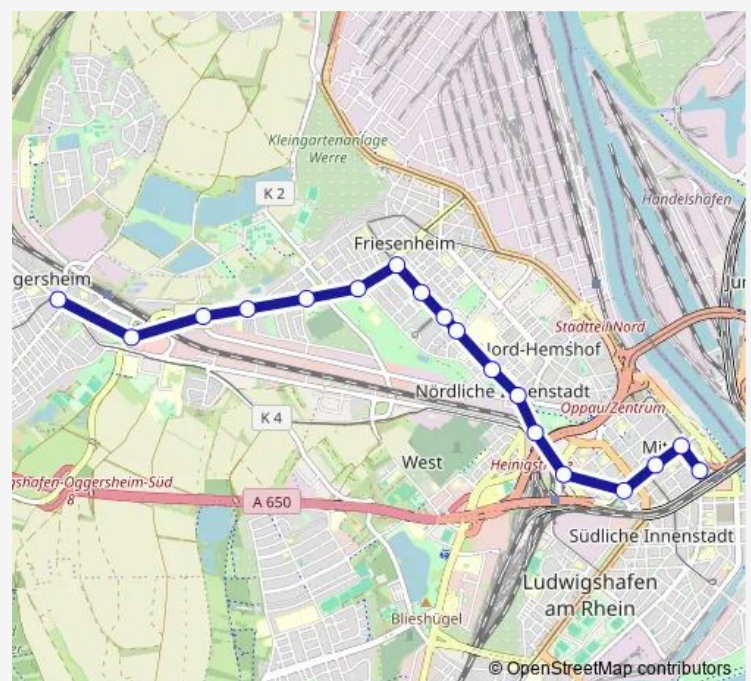

Froschlache

Bexbacher Straße

Saarbrücker Straße

Lagewiesenstraße

Sternstraße

Schwalbenweg

Ebertpark/Fichtestraße

LU Klinikum

Heinrich-Ries-Halle

Marienkirche

Rohrlachstraße

LU Hauptbahnhof

Bürgermeister-Kutterer-Straße

Pfalzbau/Wilhelm-Hack-Museum

Kaiser-Wilhelm-Straße

Berliner Platz, Bf LU Mitte

Route schedule

Hans-Warsch-Platz — Berliner Platz, Bf LU Mitte

Monday	04:04
Tuesday	04:04
Wednesday	04:04
Thursday	04:04
Friday	04:04
Saturday	—
Sunday	—

Route info

Direction: Hans-Warsch-Platz

Stops: 18

Trip Duration: 0 hour 23 min

90E Bus time schedules and route maps are available in an offline PDF at busmaps.com. Use the busmaps.com website to see live bus times, train schedule or subway schedule, and step-by-step directions for all public transit in Ludwigshafen am Rhein