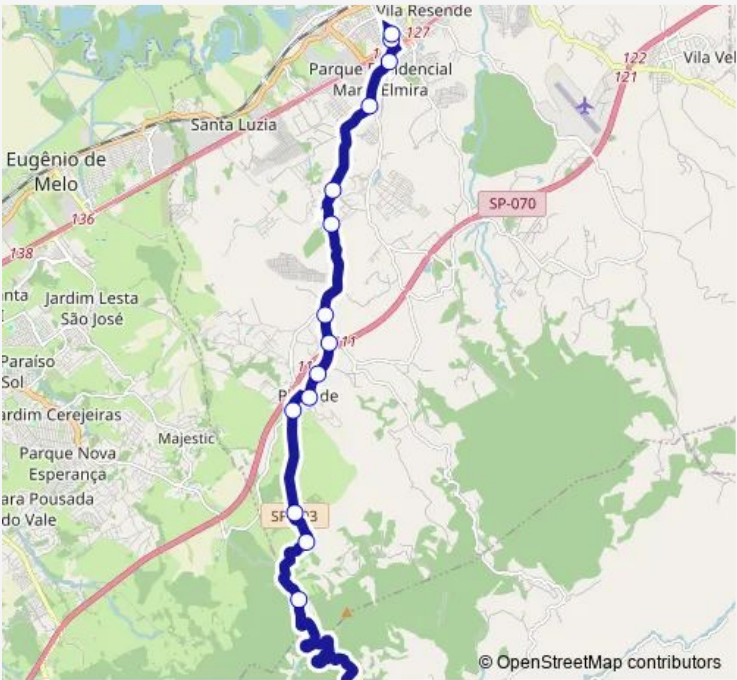

Bus 5112 Jambeiro (Terminal Rodoviario de Jambeiro) / Cacapava (Terminal Rodoviario de Cacapava)

[Go to website](#)

Direction
Terminal Rodoviario DE Jambeiro — Rua Duque de Caxias, 171
18 stops
[Open route schedule](#)

- Terminal Rodoviario DE Jambeiro
- Rodovia Professor Julio de Paula Moraes, 228-304
- Rodovia Professor Julio de Paula Moraes, 306-460
- Rodovia Professor Julio de Paula Moraes, 461-701
- Rodovia João do Amaral Gurgel, Caçapava - Sp
- Rodovia João do Amaral Gurgel, Caçapava - Sp
- Rodovia João do Amaral Gurgel, Caçapava - Sp
- Rodovia João do Amaral Gurgel, Caçapava - Sp
- Praça Marco Ibge, 13-67
- Rodovia João do Amaral Gurgel, Caçapava - Sp
- Rodovia João do Amaral Gurgel & 111, Caçapava - Sp
- Rodovia João do Amaral Gurgel, Caçapava - Sp
- Rodovia João do Amaral Gurgel, Chácaras Encosta de São Carlos
- Caçapava - SP, 12281-010
- Rodovia João do Amaral Gurgel, Caçapava - Sp
- Rodovia João do Amaral Gurgel, 241
- Avenida Brasil
- Rua Duque de Caxias, 171

Route schedule
Terminal Rodoviario DE Jambeiro — Rua Duque de Caxias, 171

Monday	06:00-19:00
Tuesday	06:00-19:00
Wednesday	06:00-19:00
Thursday	06:00-19:00
Friday	06:00-19:00
Saturday	06:00-19:00
Sunday	07:00-19:00

Route info
Direction: Terminal Rodoviario DE Jambeiro
Stops: 18
Trip Duration: 0 hour 34 min

■ 5112 — Jambeiro (Terminal Rodoviario de Jambeiro) / Cacapava (Terminal Rodoviario de Cacapava) **BusMaps**