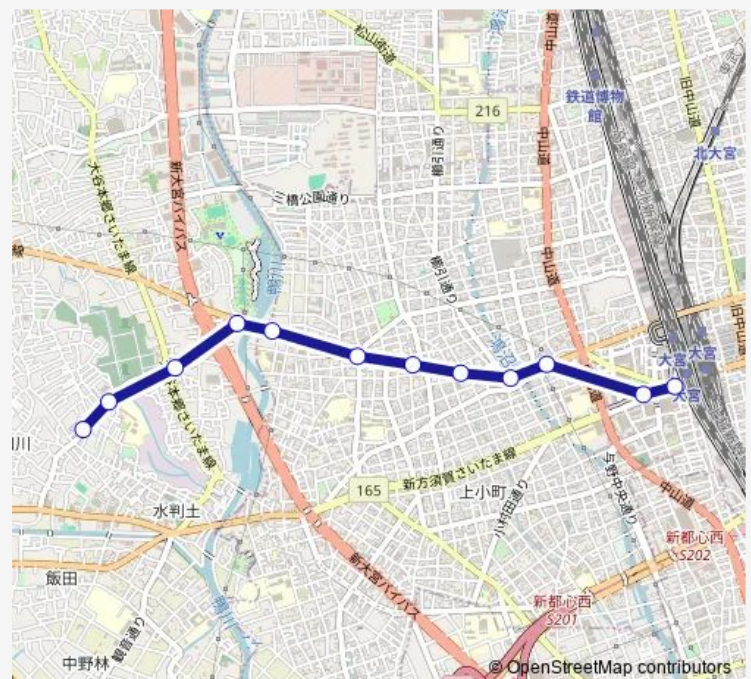

西武車庫前 (大宮営業所)

三橋一丁目

大平公園入口

稲荷坂上

稲荷前 (さいたま市)

所沢新道

ソニックシティ前

大宮駅西口

### Route schedule

佐知川原 — 大宮駅西口

Monday 05:54-22:31

Tuesday 05:54-22:31

Wednesday 05:54-22:31

Thursday 05:54-22:31

Friday 05:54-22:31

Saturday 06:00-22:15

### Route info

Direction: 佐知川原

Stops: 12

Trip Duration: 0 hour 19 min

## Route info

Direction: 大宮駅西口

Stops: 11

Trip Duration: 0 hour 19 min

大 2 5 Bus time schedules and route maps are available in an offline PDF at busmaps.com. Use the busmaps.com website to see live bus times, train schedule or subway schedule, and step-by-step directions for all public transit in Saitama