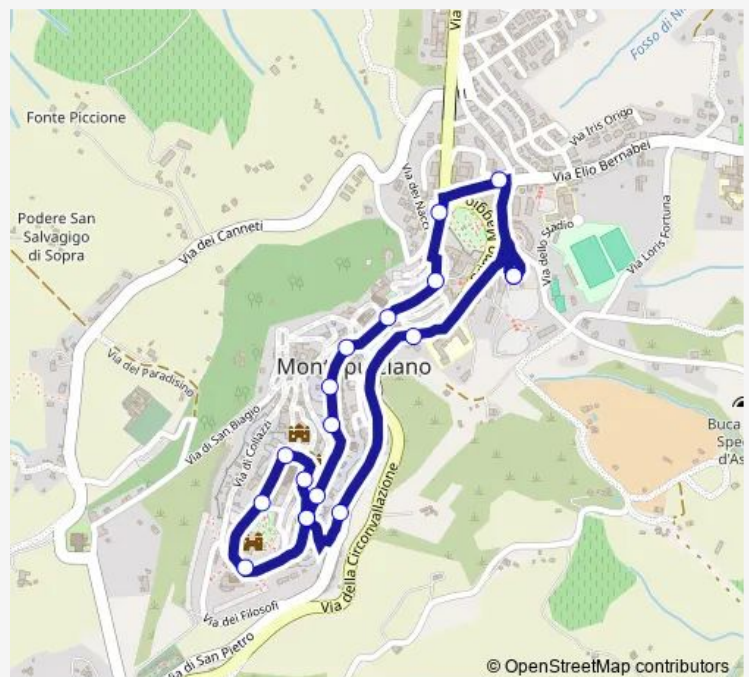

Piazza Di Santa Lucia

Route schedule

Montepulciano Autostazione — Montepulciano Autostazione (Arrivo)

Monday	07:10-19:52
Tuesday	07:10-19:52
Wednesday	07:10-19:52
Thursday	07:10-19:52
Friday	07:10-19:52
Saturday	07:10-19:52
Sunday	16:45-19:45

Route info

Direction: Montepulciano Autostazione

Stops: 36

Trip Duration: 0 hour 30 min

Piazza Delle Erbe

Via Di Voltaia, 44

Via Di Voltaia, 86

Via Dell'Opio Nel Corso, 38

Via Del Teatro, 28

Via Di Sanpietro, 6

Opposta S.Biagio

Via San Biagio (Casa Riposo)

Basilica San Biagio

Via Del Prato, 7 (Eurospin)

Piazza Dell'Amicizia

Montepulciano-S.Biagio

Friday 14:30-15:31

Saturday 14:30-15:31

Sunday 14:30-15:30

Route info

Direction: Montepulciano Autostazione

Stops: 22

Trip Duration: 0 hour 18 min

Direction