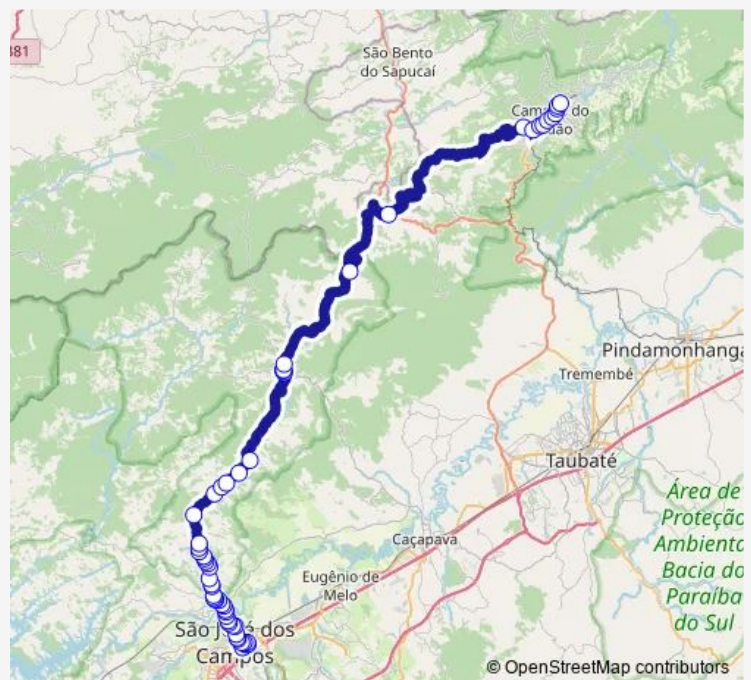

Avenida Olívio Gomes, 742-886

Avenida Princesa Isabel

Avenida Princesa Isabel, 1610

Avenida Princesa Isabel, 2010-2030

Rua Manoel Rodrigues de Morães, 29-51

Rua Audemo Veneziane, 451-507

Rua Audemo Veneziane, 277

Route schedule

Terminal Rodoviário Frederico Ozanan — Terminal Rodoviário DE Campos DO Jordão

Monday	12:10
Tuesday	12:10
Wednesday	12:10
Thursday	12:10
Friday	12:10
Saturday	12:10
Sunday	—

Route info

Direction: Terminal Rodoviário Frederico Ozanan

Stops: 57

Trip Duration: 1 hour 36 min

■ 5210 — Campos do Jordao (Terminal Rodoviario de Campos do Jordao) / Sao Jose dos Campos (Terminal...

Rua Audemo Veneziane, 159

Rodovia Monteiro Lobato, 229-289

Rodovia Monteiro Lobato, 5-27

Friday 13:30

Saturday 13:30

Sunday —

Route info

Direction: Terminal Rodoviário DE Campos DO Jordão

Stops: 56

Trip Duration: 1 hour 35 min

Rodovia Monteiro Lobato, 1426