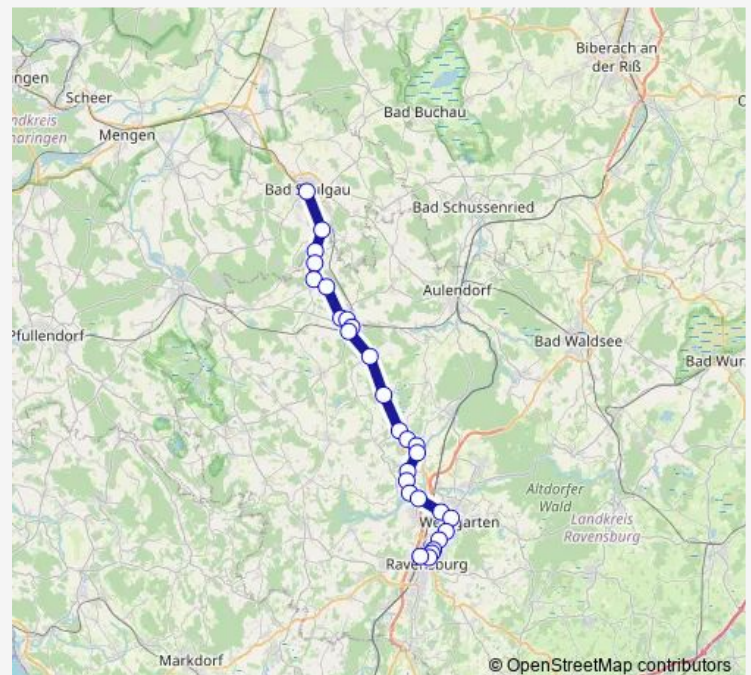

Saturday —

Sunday —

Route info

Direction: Fronreute Staig

Stops: 3

Trip Duration: 0 hour 7 min

R65

Direction

Fronr. Blitzenreute Biegenburg — Ravensburg, Bahnhof

12 stops

[Open route schedule](#)

Fronr. Blitzenreute Biegenburg

Fronr. Blitzenreute, Raiba

Fronreute Staig

Weingarten Welte

Weingarten Schulzentrum

Weingarten, Charlottenplatz

Wgt Krankenhaus 14 Nothelfer

RV Berufsschulzentrum

RV St. Elisabethen-Klinikum

RV Gymnasien

RV Frauentor

Ravensburg, Bahnhof

Route schedule