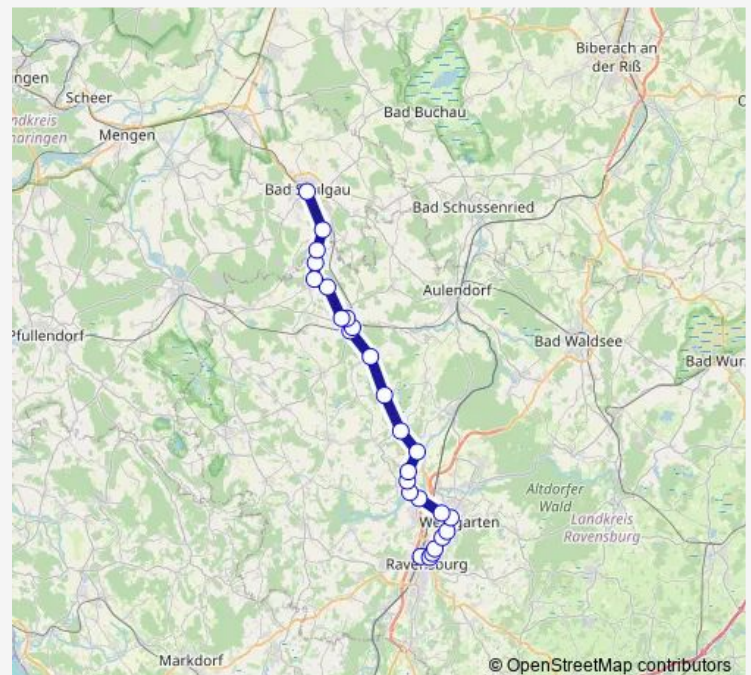

Saturday —

Sunday —

Route info

Direction: Fronreute Staig

Stops: 3

Trip Duration: 0 hour 7 min

■ R65

Direction

Bad Saulgau Bahnhof — RV Bahnhof

23 stops

[Open route schedule](#)

Bad Saulgau Bahnhof

Haid B32

Boms Schwarzenbach B32

Boms B32

Eichstegen, Hangen