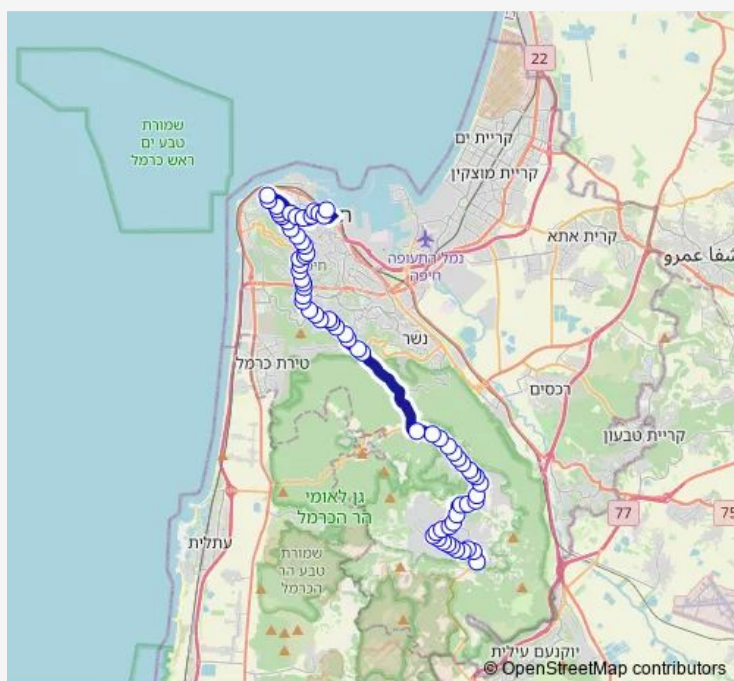

כביש ראשי 2

כביש ראשי 3

כביש ראשי 4

**Route schedule**

תיכון אורט — ת. רכבת חיפה מרכז

Monday	05:30-23:00
Tuesday	05:30-23:00
Wednesday	05:30-23:00
Thursday	05:30-23:00
Friday	05:30-15:00
Saturday	19:30-23:30
Sunday	05:30-23:00

**Route info**

Direction: תיכון אורט

Stops: 69

Trip Duration: 0 hour 59 min

מתנ"ס

אלאונטוש

מועצה מקומית

כיכר המזרקה