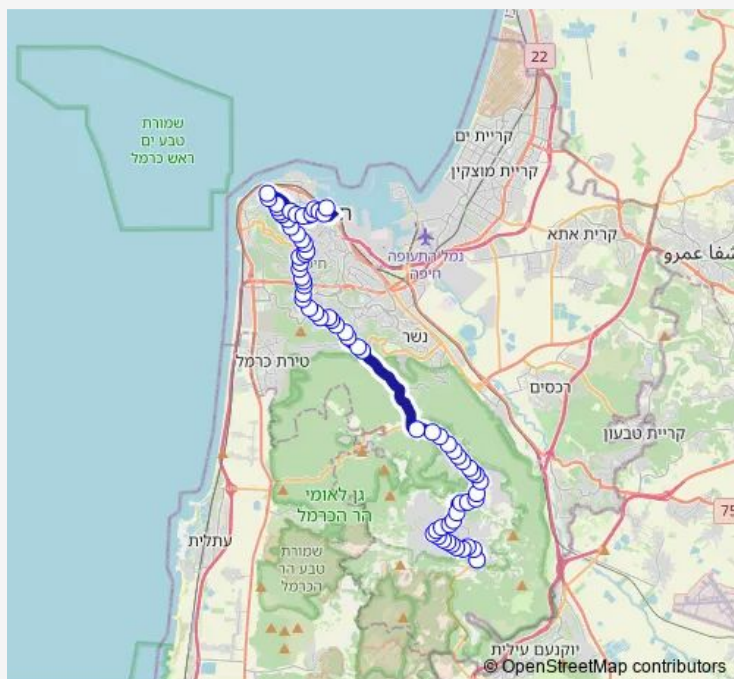

כביש ראשי 2

כביש ראשי 3

כביש ראשי 4

**Route schedule**

תיכון אורט — ת. רכבת חיפה מרכז

Monday	05:30-23:00
Tuesday	05:30-23:00
Wednesday	05:30-23:00
Thursday	05:30-23:00
Friday	05:30-15:00
Saturday	19:30-23:30
Sunday	05:30-23:00

**Route info**

Direction: תיכון אורט

Stops: 69

Trip Duration: 0 hour 59 min

מתנ"ס

אלאונטוש

מועצה מקומית

כיכר המזרקה