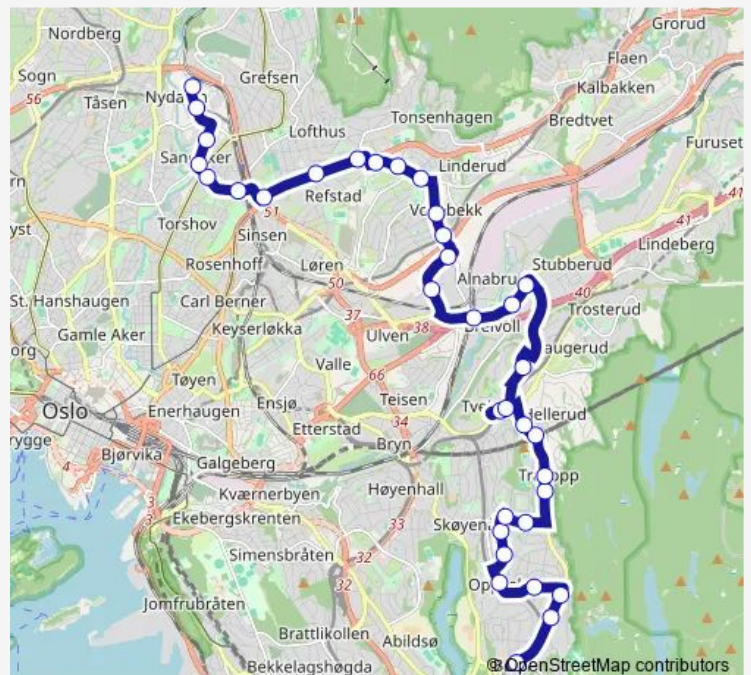

Local Bus Service 58 Nydalen - Tveita (- Bøler) via Bjerke

[Go to website](#)

Direction

Bøler T — Tamburveien

35 stops

[Open route schedule](#)

- Bøler T
- Olav Nygards veg
- Østmarkveien
- Ulsrudveien
- Oppsal senter
- Løypeveien
- Skøyenåsveien
- Oppsal kirke
- Vetlandsveien
- Trasop skole
- Hellerudfaret
- Trasoppveien
- Stordamveien
- Tveita
- Tveita T
- Nåkkves vei
- Alna senter
- Tittutveien
- Alnabruveien
- Knud Bryns vei
- Nordre Hovin

Route schedule

Bøler T — Tamburveien

Monday	05:21-00:01 ⁺¹
Tuesday	05:21-00:01 ⁺¹
Wednesday	05:21-00:01 ⁺¹
Thursday	05:21-00:01 ⁺¹
Friday	05:21-00:01 ⁺¹
Saturday	06:21-00:01 ⁺¹
Sunday	06:21-00:01 ⁺¹

Route info

Direction: Bøler T

Stops: 35

Trip Duration: 0 hour 42 min

58 — Nydalen - Tveita (- Bøler) via Bjerke

Nedre Vollebekk

Vollebekkveien

Bjerkedalen park

Refstadsvingen

Travbanen

Bjerke

Aker sykehus

Sinsenkrysset

Sinsen T

Nordpolen skole

Sandaker

Lillo gård