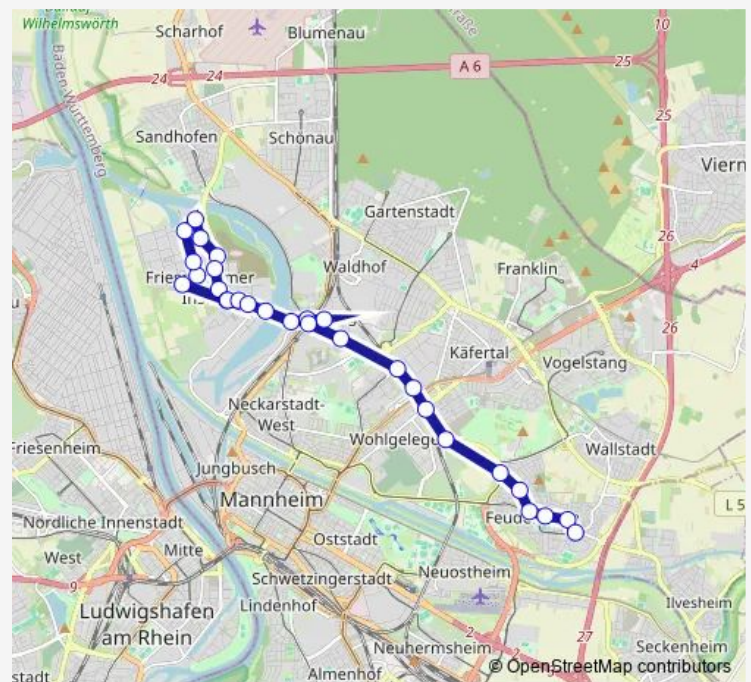

Max-Planck-Straße

Einsteinstraße

Weidenwörth

Bastion

Diffenebrücke

Luzenberg

Mercedes-Benz Tor 1

Luzenberg Ost

Thursday 16:34

Friday 16:34

Saturday —

Sunday —

Route info

Direction: Ölhafenstraße

Stops: 29

Trip Duration: 0 hour 33 min

58 — (MA Seckenheim OEG-Bahnhof -) MA Feudenheim - Käfertal - Luzenberg - MA Friesenheimer...

Käfertal DB-Bahnhof

Neustadter Straße

Adolf-Damaschke-Ring

Andreas-Hofer-Straße

Blücherstraße

Feudenheim Kirche

Feudenheim Kreuz

Boveristeg

Boveristraße

Käfertal DB-Bahnhof

Neustadter Straße

Adolf-Damaschke-Ring

Andreas-Hofer-Straße

Route schedule

Ölhafenstraße — Feudenheim