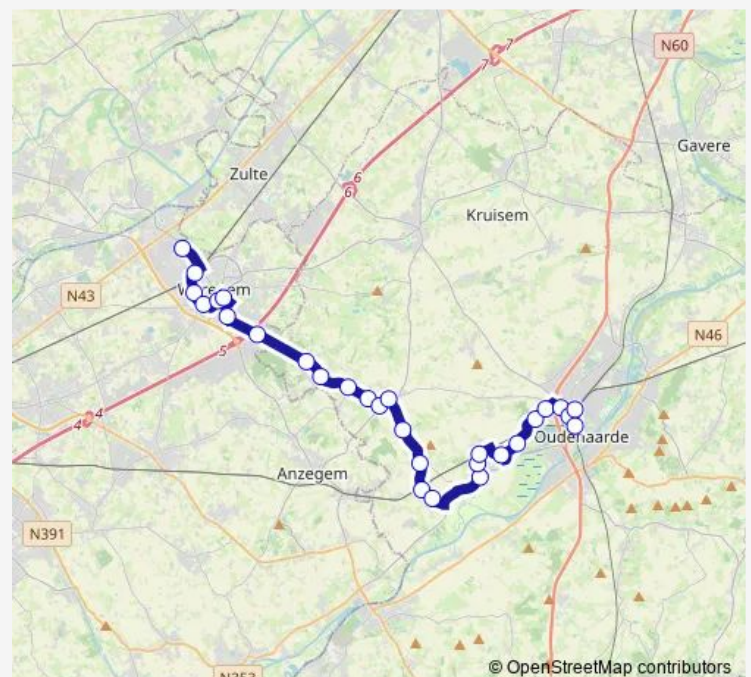

Wortegem Keerstraat

Wortegem Tjammelstraat

Wortegem Pontstraat

Route schedule

Oudenaarde Tacambaroplein — Waregem Ziekenhuis

Monday 06:34-19:50

Tuesday 06:34-19:50

Wednesday 06:34-19:50

Thursday 06:34-19:50

Friday 06:34-19:50

Saturday 08:40-18:40

Sunday 08:41-18:40

Route info

Direction: Oudenaarde Tacambaroplein

Stops: 29

Trip Duration: 0 hour 44 min

58 — Oudenaarde - Petegem - Wortegem - Waregem

Waregem Bosstraat

Waregem Vredestraat

Waregem Renbaan

Waregem Zorgcampus

Waregem Regenboogstadion

Waregem Scholen Westerlaan

Waregem Station perron 5

Waregem Ziekenhuis

Direction

Waregem Ziekenhuis — Oudenaarde Tacambaroplein

29 stops

[Open route schedule](#)

Waregem Ziekenhuis

Waregem Station perron 4

Waregem Scholen Westerlaan