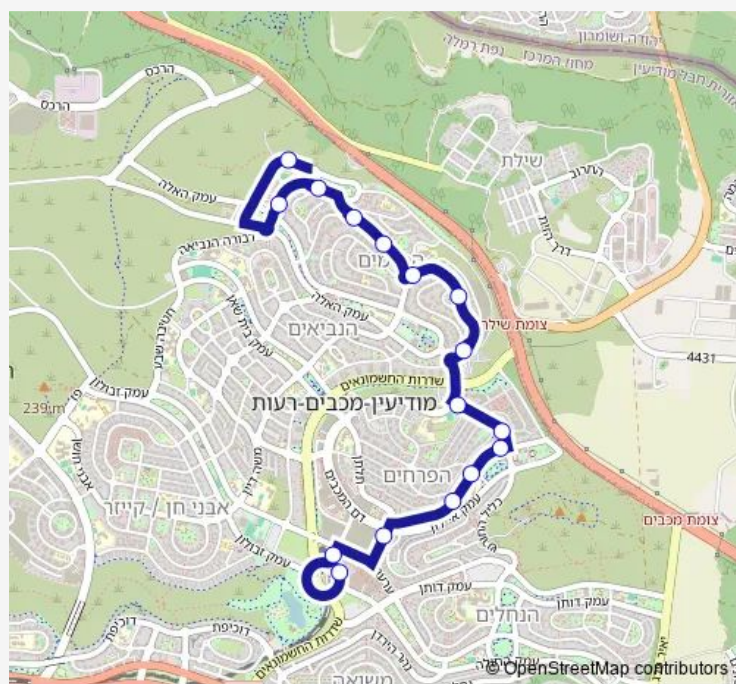

בי"ס כרמים/עמק חרוד — שדרות החשמונאים/לב העיר

Monday	13:35
Tuesday	13:35
Wednesday	13:35
Thursday	13:35
Friday	—
Saturday	—
Sunday	13:35

Route info

Direction: בי"ס כרמים/עמק חרוד

Stops: 16

Trip Duration: 0 hour 16 min