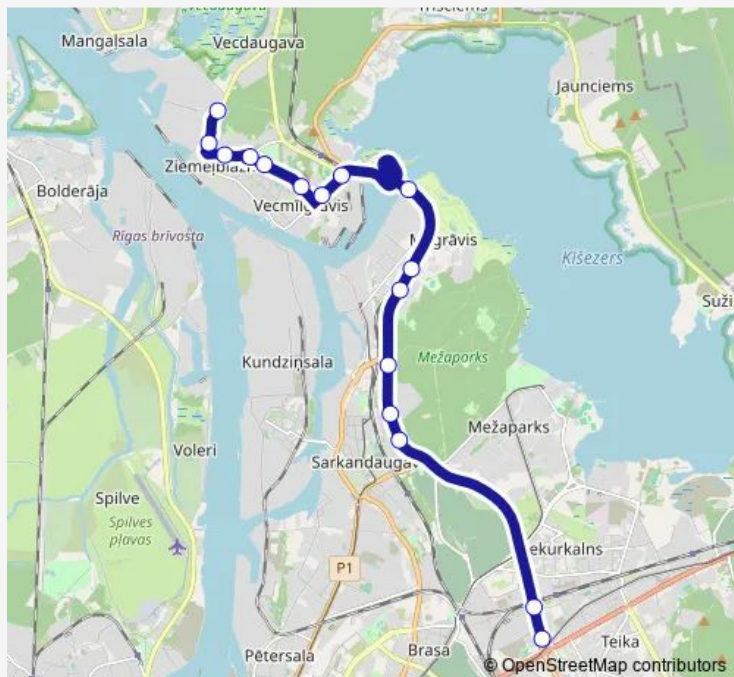

Viestura prospekts 97

Muzejs Dauderi

Čiekurkalna stacija

Biķernieku iela

Route schedule

Vecmīlgrāvja D/P — Biķernieku iela

Monday	—
Tuesday	—
Wednesday	—
Thursday	—
Friday	—
Saturday	22:30
Sunday	22:30

Route info

Direction: Vecmīlgrāvja D/P

Stops: 14

Trip Duration: 0 hour 26 min

58 — Brīvības gatve - Vecmīlgrāvis

Direction

Vecmīlgrāvja D/P — Brīvības gatve

14 stops

[Open route schedule](#)

Monday	06:00-22:20
Tuesday	06:00-22:20
Wednesday	06:00-22:20
Thursday	06:00-22:20
Friday	06:00-22:20
Saturday	07:10-21:50
Sunday	07:10-21:50

Route info

Direction: Vecmīlgrāvja D/P

Stops: 14

Trip Duration: 0 hour 25 min

Direction

Brīvības gatve — Vecmīlgrāvja D/P

16 stops

[Open route schedule](#)

Brīvības gatve

Čiekurkalna stacija

Viestura prospekts

Muzejs Dauderi