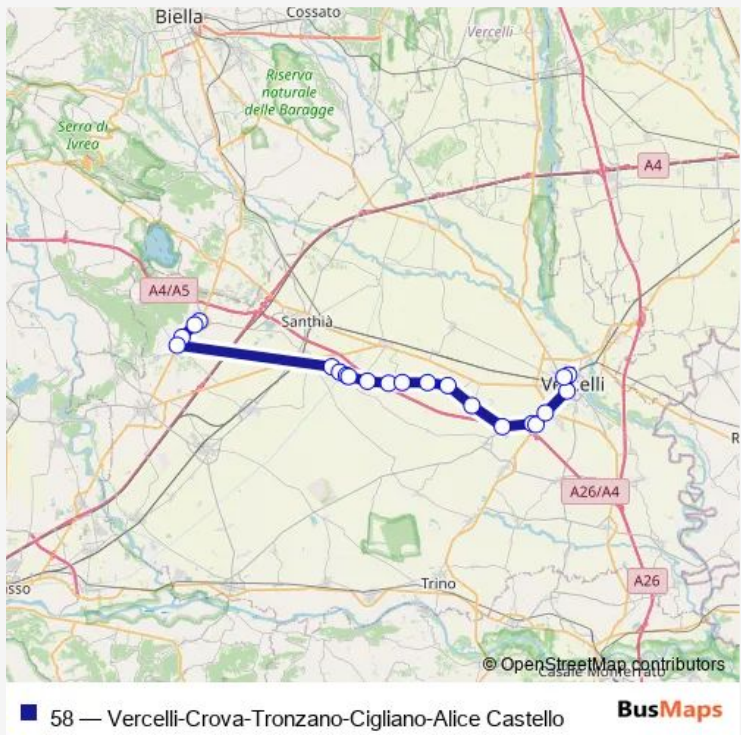

Bus 58 Vercelli-Crova-Tronzano-Cigliano-Alice Castello

[Go to website](#)

Direction
 Vercelli Autostazione C.So Gastaldi — Alice Castello Piazza Ballario

36 stops

[Open route schedule](#)

- Vercelli Autostazione C.So Gastaldi
- Vercelli Largo Brigata Cagliari
- Vercelli VIA Paggi/Pirandello
- Vercelli VIA Trino Scuole Medie Verga
- Vercelli VIA Trino 124 FR. EX Ospedale
- Vercelli VIA Trino 230 Officine Cerutti
- Vercelli Larizzate Ss455 Bivio Grange
- Vercelli Larizzate Strada Grange Bivio
- Lignana Casalrosso Centro VIA Liberta'
- Sali V.Se VIA Vercelli 3
- Salasco Bivio Selve (Dir.Tronzano)
- Salasco Str. PER Crova Fr.Cascina Tambor
- Salasco VIA Avogadro (Fr.Municipio)
- Salasco Str. PER Crova Fr.Residence Via
- Crova Viancino Piazza Chiesa 21
- Crova C.So XXI Aprile 45 Fr.Riseria
- Crova Corso XXI Aprile 5/A
- Crova VIA Tronzano 4
- Tronzano VIA Crova Ang.Str.Cascina Pocch
- Tronzano VIA Garibaldi (Riseria)
- Tronzano Stazione C.So V.Emanuele li

Route schedule

Vercelli Autostazione C.So Gastaldi — Alice Castello Piazza Ballario

Monday	17:20
Tuesday	17:20
Wednesday	17:20
Thursday	17:20
Friday	17:20
Saturday	—
Sunday	—

Route info

Direction: Vercelli Autostazione C.So Gastaldi

Stops: 36

Trip Duration: 1 hour 7 min

Tronzano C.So V.Emanuele II 125

Tronzano VIA Garibaldi (Riseria)

Borgo D'ALE Ss.11 Str.Cascina Falappina

Borgo D'ALE Ss.11 Canale Depretis Ponte

Bianze' Ss.11 Fraz.Moletto Casello Autos

Cigliano Ss.11 Ponte Naviglio D'Ivrea

Cigliano C.So Vercelli 60

Cigliano Piazza Alleati

Cigliano VIA Rosselli 80

Borgo D'ALE Ss.593 Cascina Motturone

Borgo D'ALE VIA Matteotti 52 Distributo

Borgo D'ALE VIA Roma (Fr.Municipio)