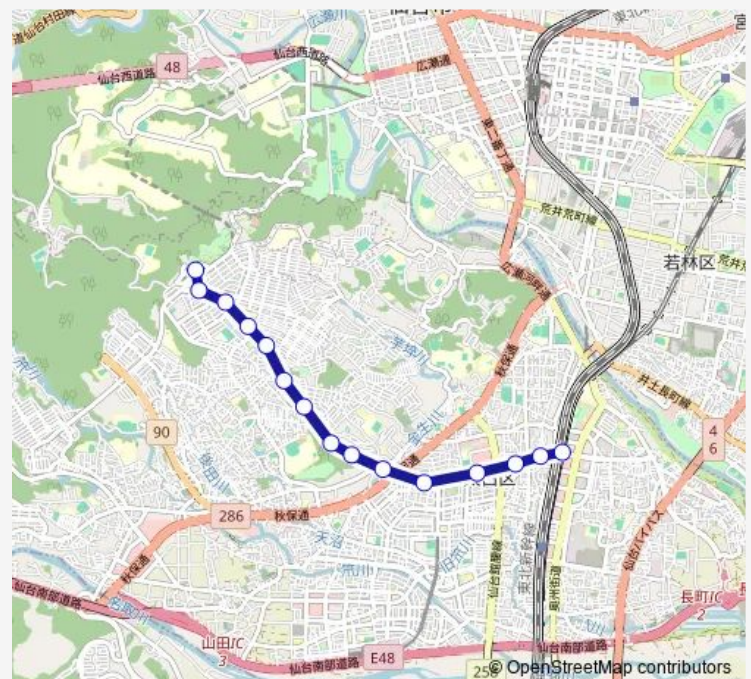

### Route schedule

八木山動物公園駅 — 長町駅東口

Monday 07:03-21:48

Tuesday 07:03-21:48

Wednesday 07:03-21:48

Thursday 07:03-21:48

Friday 07:03-21:48

Saturday 07:18-21:18

### Route info

Direction: 八木山動物公園駅

Stops: 15

Trip Duration: 0 hour 21 min

■ 58 — 長駅東→(土手)→動物駅

BusMaps