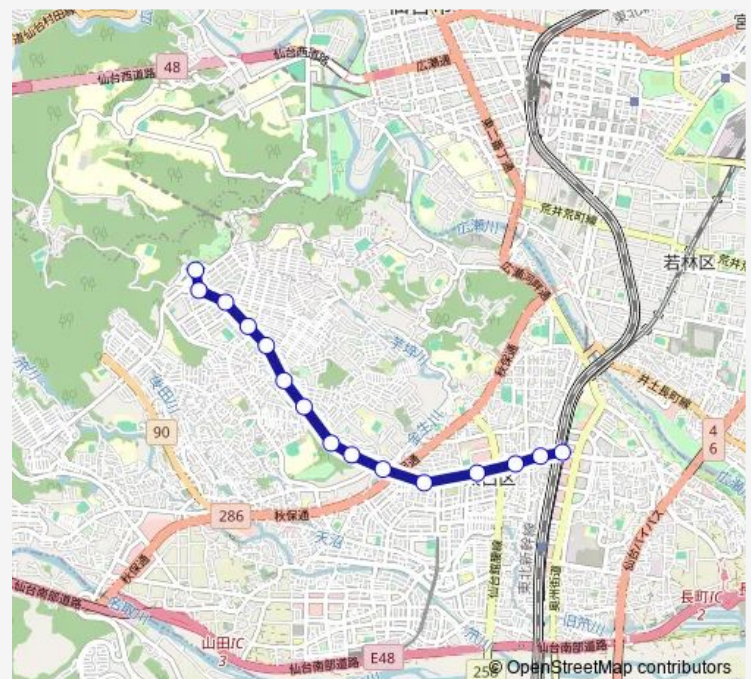

泉崎一丁目北

長町南駅・太白区役所前

仙台南年金事務所前

長町駅西口

長町駅東口

Route schedule

八木山動物公園駅 — 長町駅東口

Monday 07:03-21:48

Tuesday 07:03-21:48

Wednesday 07:03-21:48

Thursday 07:03-21:48

Friday 07:03-21:48

Saturday 07:18-21:18

Sunday 07:18-21:18

Route info

Direction: 八木山動物公園駅

Stops: 15

Trip Duration: 0 hour 18 min

■ 58 — 長駅東→(土手)→動物駅

Direction

長町駅東口 — 八木山動物公園駅

15 stops

[Open route schedule](#)

長町駅東口

Monday 06:28-20:48

Tuesday 06:28-20:48

Wednesday 06:28-20:48

Thursday 06:28-20:48

Friday 06:28-20:48

Saturday 07:18-20:10

Sunday 07:18-20:13

Route info