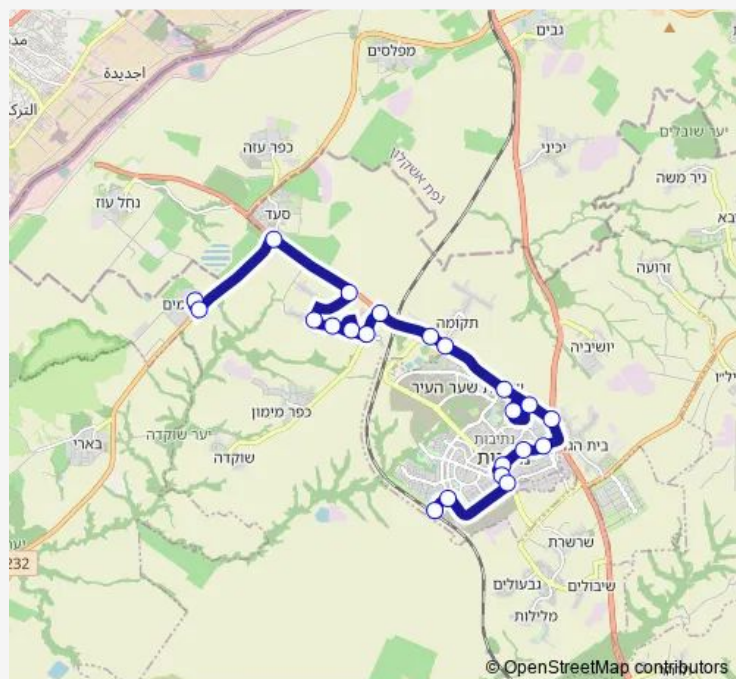

עלומים

Route schedule

ת.רכבת נתיבות/רציפים — עלומים

Monday 08:00-20:05

Tuesday 08:00-20:05

Wednesday 08:00-20:05

Thursday 08:00-20:05

Friday 09:00-12:00

Saturday 21:00

Sunday 08:00-20:05

Route info

Direction: ת.רכבת נתיבות/רציפים

Stops: 21

Trip Duration: 0 hour 27 min

Direction

עלומים — ת.רכבת נתיבות/רציפים

22 stops

[Open route schedule](#)

עלומים

צומת עלומים לצפון

צומת עלומים בארי

שובה כניסה

שובה

זמרת כניסה

אולם ספורט/זמרת

זמרת/הרחבה

צומת זימרת

צומת נתיבות/שדרות ויצמן

צומת תקומה

צומת נתיבות מערב

מכללת חמדת הדרום

קרית חינוך שדות נגב