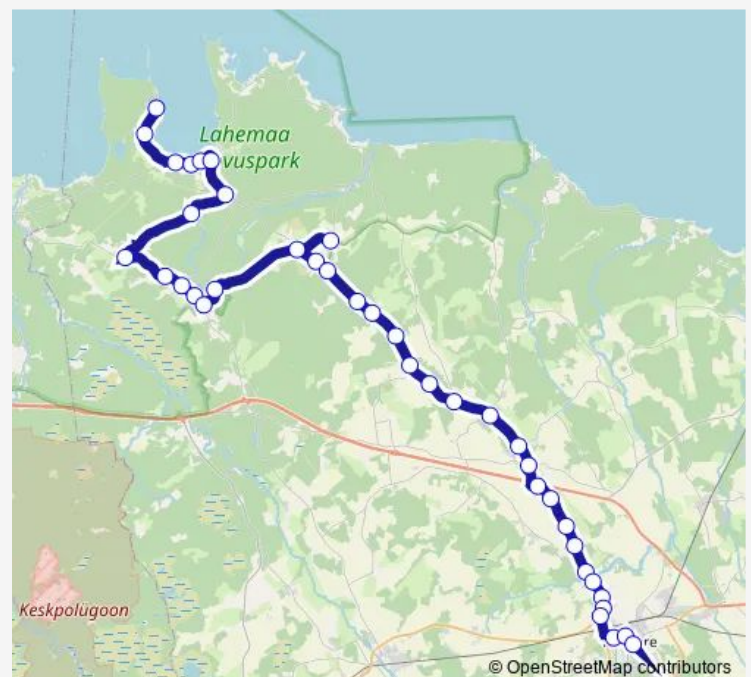

Bus 58 Käsmu - Võsu - Palmse - Sagadi - Rakvere

[Go to website](#)

Direction

Käsmu — Rakvere bussijaam

39 stops

[Open route schedule](#)

Käsmu
 Käsmu järv
 Lepispea
 Eha
 Võsu
 Vergi tee
 Koljaku
 Laviku
 Ilumäe
 Muike
 Oruveski tee
 Palmse mõis
 Ojaäärse tee
 Metsanurga
 Kadaka
 Sagadi mõis
 Vila tee
 Sagadi tee
 Villandi
 Adaka
 Metsiku

Route schedule

Käsmu — Rakvere bussijaam

Monday	06:30
Tuesday	06:30
Wednesday	06:30
Thursday	06:30
Friday	06:30
Saturday	07:35
Sunday	—

Route info

Direction: Käsmu

Stops: 39

Trip Duration: 1 hour 13 min

58 — Käsmu - Võsu - Palmse - Sagadi - Rakvere

Lai

Rakvere bussijaam

Direction

Rakvere bussijaam — Käsmu

39 stops

[Open route schedule](#)

Rakvere bussijaam

Laada

Route info

Direction: Rakvere bussijaam

Stops: 39

Trip Duration: 1 hour 13 min

Metsanurga

Ojaäärse tee

Palmse mõis

Oruveski tee