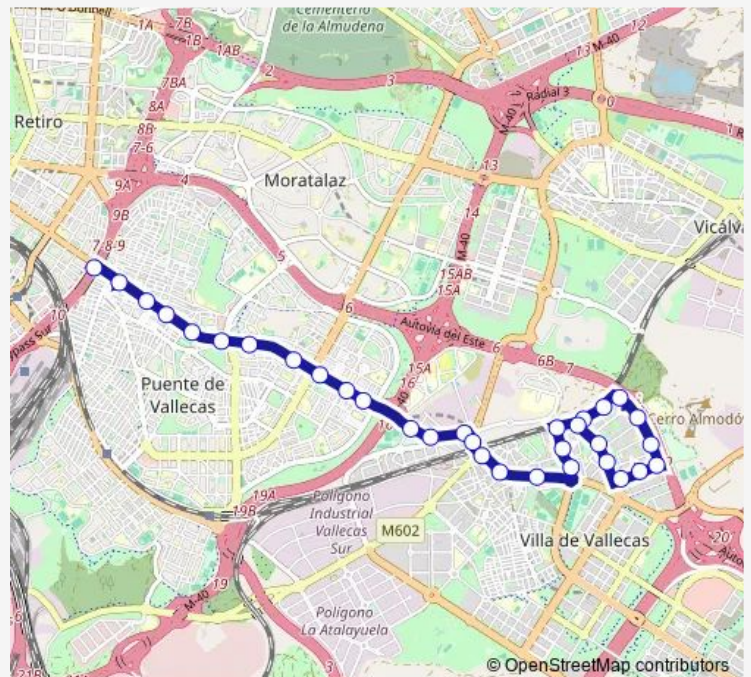

Plaza Antonio María Segovia

Enrique García Álvarez

Enrique García Álvarez - Camino Vasares

Route schedule

Puente De Vallecas — Santa Eugenia

Monday 06:20-23:45

Tuesday 06:20-23:45

Wednesday 06:20-23:45

Thursday 06:20-23:45

Friday 06:20-23:45

Saturday 06:20-23:45

Sunday 07:30-23:45

Route info

Direction: Puente De Vallecas

Stops: 32

Trip Duration: 0 hour 33 min

58 — Puente Vallecas - Barrio de Santa Eugenia

Avenida Santa Eugenia - Camino De Vasares

Avenida Santa Eugenia 13

Santa Eugenia

Mediterráneo - Puentelarra

Mediterráneo - Virgen De Las Viñas

Fuentespina - Centro De Salud

Fuentespina

Avenida Santa Eugenia - Fuentespina

Avenida Santa Eugenia - Virgen Las Viñas

Avenida Santa Eugenia - Puentelarra

Santa Eugenia

Direction

Santa Eugenia — Puente De Vallecas

22 stops